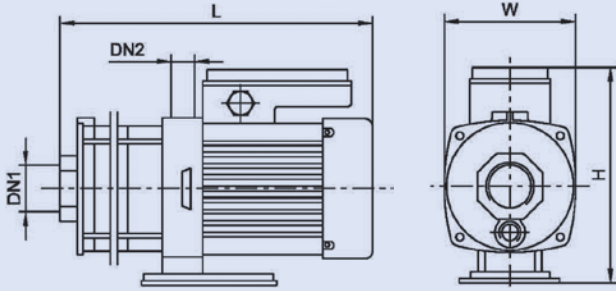

Pompa Debi (Q) - Basınç (H) Tablosu