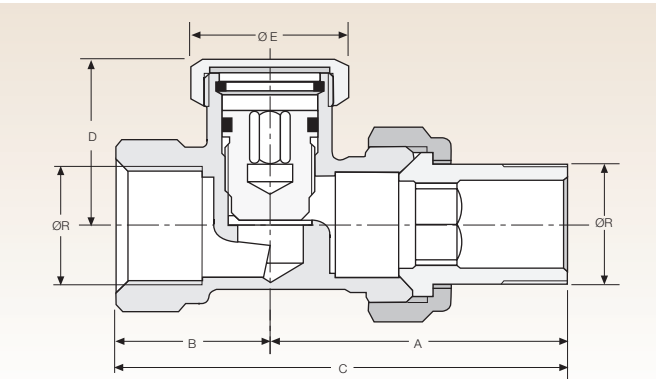

Köşe Radyatör Vanası

Boyutlar (mm)

ØR	A	B	C	D	ØE
1/2"	51	51	25	76	36

Dönüş Radyatör Vanaları

- Gövde pirinç sıcak dövme.
- Yüzeyler kumlamalı ve nikel kaplı.
- EPDM O-ring, fiber conta ve sıvı conta ile tam sızdırmaz.

- Çalışma basıncı: Max.10 bar.
- Çalışma sıcaklığı: Max. 120°C.
- Elektronik test ünitesinde %100 sızdırmazlık kontrolü.

Düz Radyatör Vanası

Boyutlar (mm)

ØR	A	B	C	D	ØE
1/2"	48	26	74	29	25

Köşe Radyatör Vanası

Boyutlar (mm)

ØR	A	B	C	D	ØE
1/2"	52	22,5	25	47,5	25

Not: Teknolojik gelişmeler nedeniyle değişiklik hakkı saklıdır.

ALARKO

**ALARKO CARRIER
SANAYİ VE TİCARET A.Ş.**

İSTANBUL : GOSB-Gebze Organize Sanayi Bölgesi Ş. Bilgisu Cad. Gebze 41480 KOCAELİ