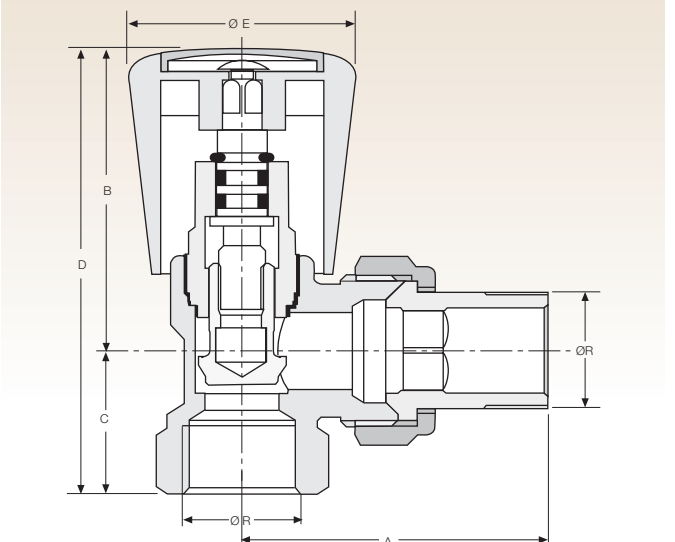

- Çalışma sıcaklığı: Max. 120°C.
- Açma/kapama vanası: Malzeme beyaz, ABS plastik.
- Elektronik test ünitesinde %100 sızdırmazlık kontrolü.

Düz Radyatör Vanası

Boyutlar (mm)

ØR	A	B	C	D	ØE
1/2"	58	25	49	74	38

Köşe Radyatör Vanası

Boyutlar (mm)

ØR	A	B	C	D	ØE
1/2"	51	51	25	76	36

Dönüş Radyatör Vanaları

- Gövde pirinç sıcak dövme.
- Yüzeyler kumlamalı ve nikel kaplı.
- EPDM O-ring, fiber conta ve sıvı conta ile tam sızdırmaz.

- Çalışma basıncı: Max.10 bar.
- Çalışma sıcaklığı: Max. 120°C.
- Elektronik test ünitesinde %100 sızdırmazlık kontrolü.

Düz Radyatör Vanası

Boyutlar (mm)

ØR	A	B	C	D	ØE
1/2"	48	26	74	29	25

Köşe Radyatör Vanası