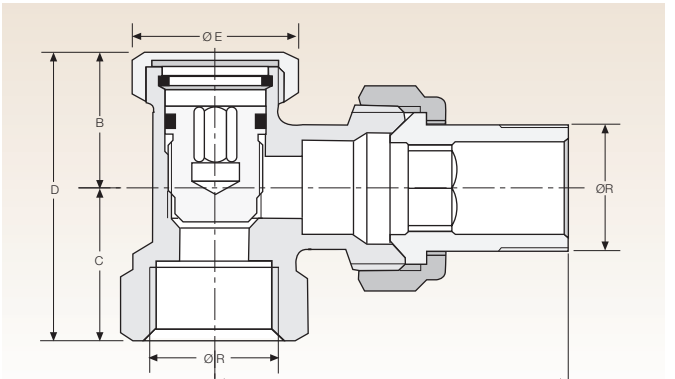

- Çalışma basıncı: Max.10 bar.
- Çalışma sıcaklığı: Max. 120°C.
- Elektronik test ünitesinde %100 sızdırmazlık kontrolü.

Düz Radyatör Vanası

Boyutlar (mm)

ØR	A	B	C	D	ØE
1/2"	48	26	74	29	25

Köşe Radyatör Vanası

Boyutlar (mm)

ØR	A	B	C	D	ØE
1/2"	52	22,5	25	47,5	25

Not: Teknolojik gelişmeler nedeniyle değişiklik hakkı saklıdır.

ALARKO

**ALARKO CARRIER
SANAYİ VE TİCARET A.Ş.**

İSTANBUL : GOSB-Gebze Organize Sanayi Bölgesi Ş. Bilgisu Cad. Gebze 41480 KOCAELİ