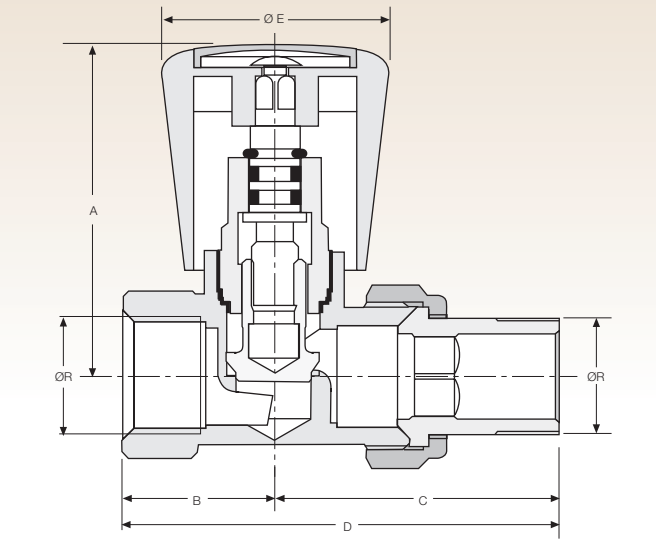

Radyatör Vanaları

Düz ve köşe tipi
Gidiş ve dönüş vanaları

ALARKO Radyatör Vanaları

Gidiş Radyatör Vanaları

- Gövde pirinç sıcak dövme.
- Yüzeyler kumlamalı ve nikel kaplı
- İki EPDM O-ring, fiber conta ve sıvı conta ile tam sızdırmaz.
- Çalışma basıncı: Max.10 bar.

- Çalışma sıcaklığı: Max. 120°C.
- Açma/kapama vanası: Malzeme beyaz, ABS plastik.
- Elektronik test ünitesinde %100 sızdırmazlık kontrolü.

Düz Radyatör Vanası

Boyutlar (mm)

ØR	A	B	C	D	ØE
1/2"	58	25	49	74	38

Köşe Radyatör Vanası

Boyutlar (mm)

ØR	A	B	C	D	ØE
1/2"	51	51	25	76	36

Dönüş Radyatör Vanaları

- Gövde pirinç sıcak dövme.
- Yüzeyler kumlamalı ve nikel kaplı.
- EPDM O-ring, fiber conta ve sıvı conta ile tam sızdırmaz.

- Çalışma basıncı: Max.10 bar.
- Çalışma sıcaklığı: Max. 120°C.
- Elektronik test ünitesinde %100 sızdırmazlık kontrolü.

Düz Radyatör Vanası

Boyutlar (mm)

ØR	A	B	C	D	ØE
1/2"	48	26	74	29	25

Köşe Radyatör Vanası