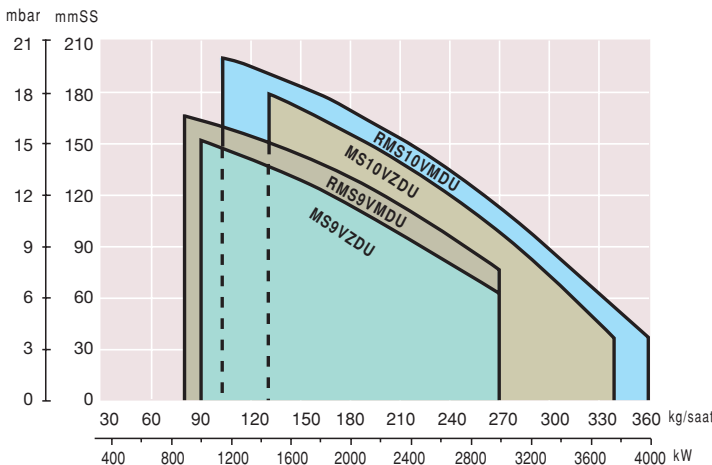

L Serisi Brülörler Teknik Özellikleri

TİP		L9 VZDU	L10 VZDU
Kapasite	min. kg/saat	90	130
	maks. kg/saat	270	340
Isıl Güç	min. kW	1067	1542
	maks. kW	3202	4033
	min. kcal/saat	918.000	1.326.000
	maks. kcal/saat	2.754.000	3.468.000
Motor	W	7500	11000
Net Ağırlık	kg	125	127
Ambalaj Boyutları	mm	1400x1100x900	1400x1100x900
Elektrik Beslemesi		3~220/380 V, 50 Hz	
Yakıt		Max. Viskozite 15 cSt. (50°C)	

Motorin Alt ısııl değeri: 10.200 kCal/kg.

Kapasite-Basınç Eğrileri

MS, RMS Serisi Brülörler Teknik Özellikleri

TİP		MS9 VZDU	RMS9 VMDU	MS10 VZDU	RMS10 VMDU
Kapasite	min. kg/saat	90	80	130	100
	maks. kg/saat	270	270	340	360
Isıl Güç	min. kW	1015	902.3	1465	1128
	maks. kW	3050	3050	3835	4060
	min. kcal/saat	873.000	776.000	1.260.000	970.000
	maks. kcal/saat	2.625.000	2.625.000	3.300.000	3.500.000
Motor	W	7500	7500	11000	11000
Net Ağırlık	kg	144	175	172	180
Ambalaj Boyutları	mm	1400x1100x900	1400x1200x1100	1400x1100x900	1400x1200x1100
Elektrik Beslemesi		3~220/380 V, 50 Hz			
Yakıt		Maks. viskozite 450 cSt (50°)			

Fuel oil alt ısııl değeri: 9.700 kCal/kg.

Kapasite-Basınç Eğrileri

Yüksek Verim - Düşük Yakıt Sarfiyatı

Yanma havası temininde ve yakıt-hava karışımında uygulanan yeni teknolojilerle ve yüksek yanma verimi ile düşük yakıt sarfiyatı.