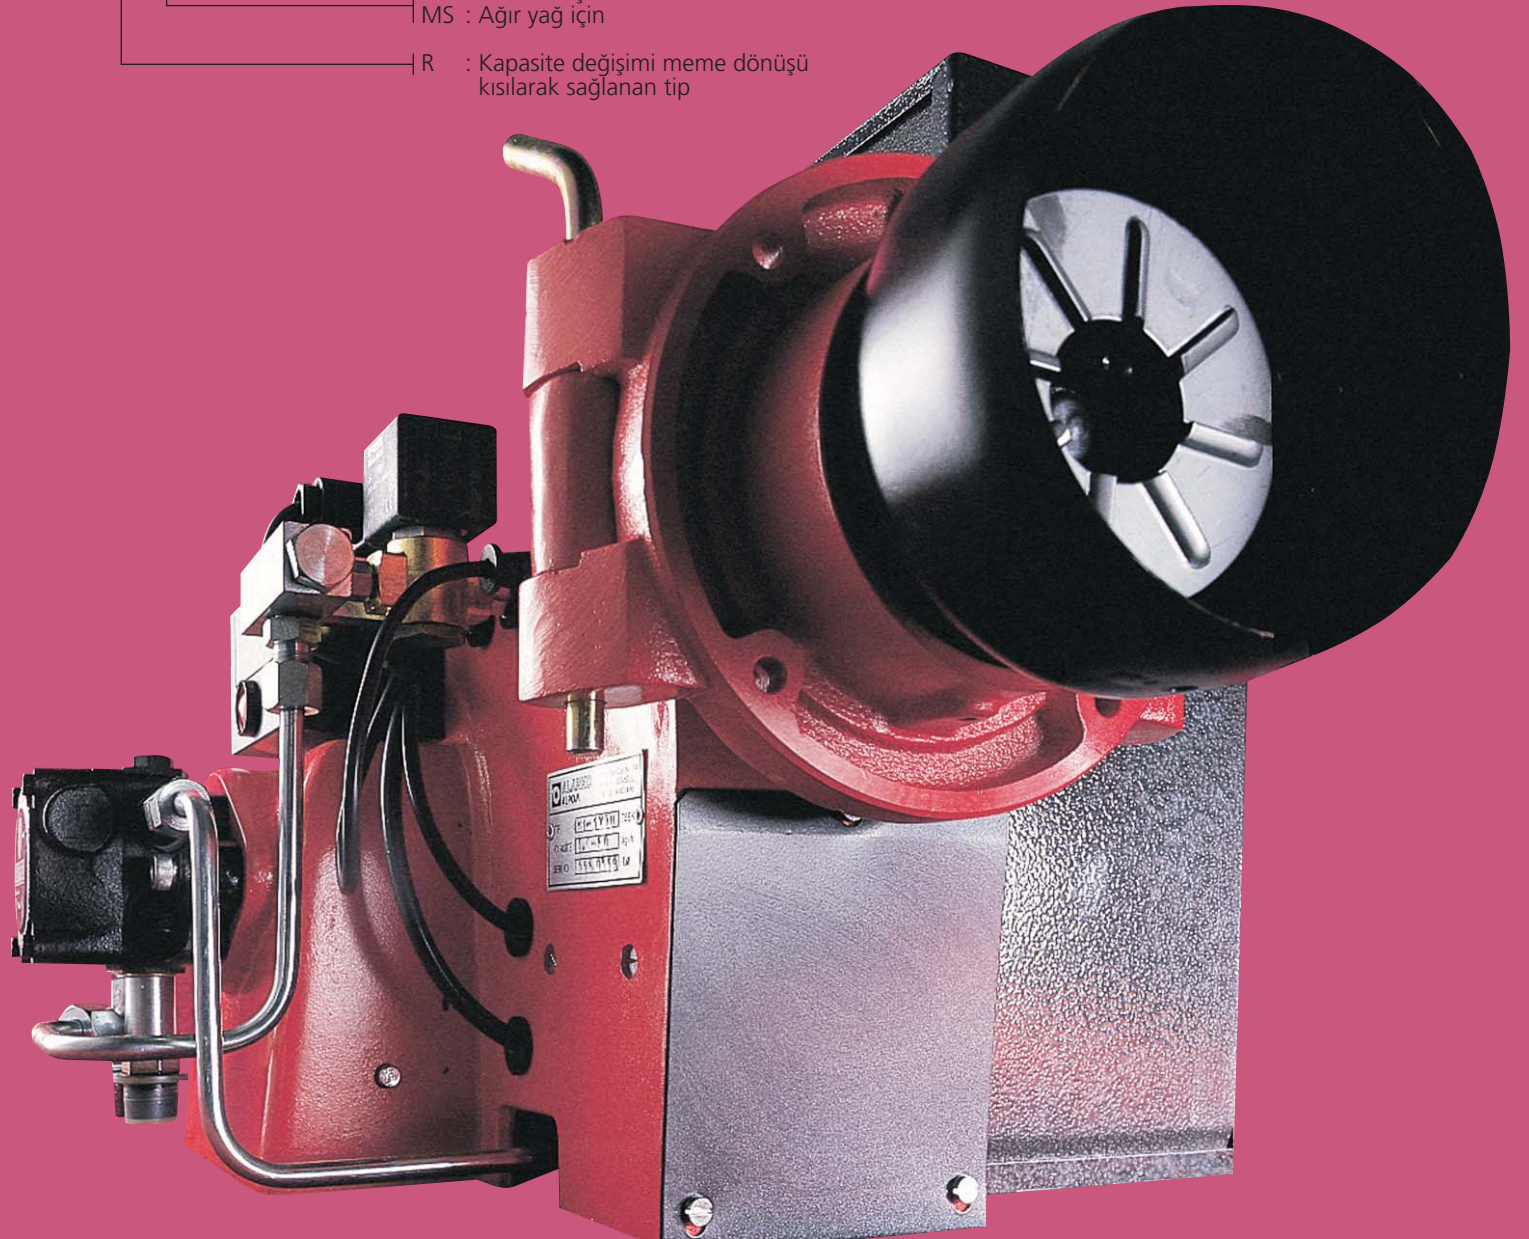

Hafif, Orta Ağır ve Ağır Yağlar İçin
Sıvı Yakıtlı Brülörler

L, MS, RMS Serileri 1.015 - 4.060 kW

Yılların Deneyiminin Eseri

Alarko Carrier'ın üretim tesislerinde tasarlanan ve üretilen brülörler, yılların deneyiminin eseridir. Alarko Carrier üretim tesisleri, Türkiye'nin önde gelen sanayi kuruluşları arasında yer alıyor. Alarko Carrier'ın üretim tesisleri, Türk Standartları Enstitüsü'nün (TSE) ve BSI ISO 9001, 14001, 18001 Kalite Uygunluk Belgeleri'ne sahiptir.

Alarko L, MS ve RMS Serileri sıvı yakıtlı brülörleri dünyanın en kaliteli komponent üreticilerinden sağlanan ekipmanları ile sorunsuz, güvenli, tam otomatik bir çalışma sağlar.

Sipariş Notasyonu

R	MS	9	V	M	D	U	
							U : Yüksek basınçlı (2800 d/d)
					D		D : Trifaze motorlu
					E		E : İsteğe göre monofaze motorlu
				Z			Z : 2 solenoid valfli, iki kademeli ve servomotor kumandalı hava klapeli
				M			M : Modulating (Kademesiz ayarlı)
			V				V : Ön süpürme için solenoid valfi
		1-1...10					1-1...10 : Konstrüksiyon büyüklüğü
	L						L : Motorin için
	MS						MS : Ağır yağ için
R							R : Kapasite değişimi meme dönüşü kısılarak sağlanan tip

L Serisi Brülörler Teknik Özellikleri

TİP		L9 VZDU	L10 VZDU
Kapasite	min. kg/saat	90	130
	maks. kg/saat	270	340
Isıl Güç	min. kW	1067	1542
	maks. kW	3202	4033
	min. kcal/saat	918.000	1.326.000
	maks. kcal/saat	2.754.000	3.468.000
Motor	W	7500	11000
Net Ağırlık	kg	125	127
Ambalaj Boyutları	mm	1400x1100x900	1400x1100x900
Elektrik Beslemesi		3~220/380 V, 50 Hz	
Yakıt		Max. Viskozite 15 cSt. (50°C)	

Geniş Model Aralığı, Tam Seri

90-360 kg/saat kapasite aralığında, çift kademeli veya ısı gereksinimine göre kademesiz (modülasyonlu) toplam 6 model. Geniş kapasite aralığı ile, konutlarda, küçük-orta-büyük ticaret ve sanayi kuruluşlarında sıcak sulu kazanlarda ısıtma ve kullanım sıcak suyu için en uygun ve ekonomik seçimin yapılmasına olanak sağlar.