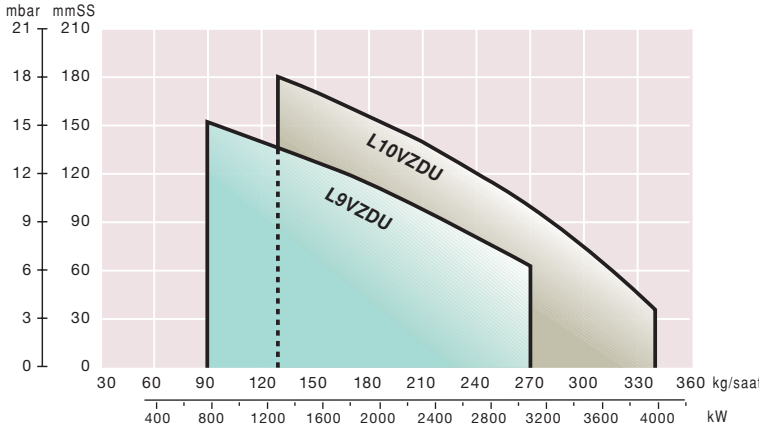

Alarko L, MS ve RMS Serileri sıvı yakıtlı brülörleri dünyanın en kaliteli komponent üreticilerinden sağlanan ekipmanları ile sorunsuz, güvenli, tam otomatik bir çalışma sağlar.

Sipariş Notasyonu

R	MS	9	V	M	D	U	
							U : Yüksek basınçlı (2800 d/d)
					D		D : Trifaze motorlu
					E		E : İsteğe göre monofaze motorlu
				Z			Z : 2 solenoid valfli, iki kademeli ve servomotor kumandalı hava klapeli
				M			M : Modulating (Kademesiz ayarlı)
			V				V : Ön süpürme için solenoid valfi
		1-1...10					1-1...10 : Konstrüksiyon büyüklüğü
	L						L : Motorin için
	MS						MS : Ağır yağ için
R							R : Kapasite değişimi meme dönüşü kısılarak sağlanan tip

L Serisi Brülörler Teknik Özellikleri

TİP		L9 VZDU	L10 VZDU
Kapasite	min. kg/saat	90	130
	maks. kg/saat	270	340
Isıl Güç	min. kW	1067	1542
	maks. kW	3202	4033
	min. kcal/saat	918.000	1.326.000
	maks. kcal/saat	2.754.000	3.468.000
Motor	W	7500	11000
Net Ağırlık	kg	125	127
Ambalaj Boyutları	mm	1400x1100x900	1400x1100x900
Elektrik Beslemesi		3~220/380 V, 50 Hz	
Yakıt		Max. Viskozite 15 cSt. (50°C)	

Motorin Alt ısııl değeri: 10.200 kCal/kg.

Kapasite-Basınç Eğrileri

MS, RMS Serisi Brülörler Teknik Özellikleri

TİP		MS9 VZDU	RMS9 VMDU	MS10 VZDU	RMS10 VMDU
Kapasite	min. kg/saat	90	80	130	100
	maks. kg/saat	270	270	340	360
Isıl Güç	min. kW	1015	902.3	1465	1128
	maks. kW	3050	3050	3835	4060
	min. kcal/saat	873.000	776.000	1.260.000	970.000
	maks. kcal/saat	2.625.000	2.625.000	3.300.000	3.500.000
Motor	W	7500	7500	11000	11000
Net Ağırlık	kg	144	175	172	180
Ambalaj Boyutları	mm	1400x1100x900	1400x1200x1100	1400x1100x900	1400x1200x1100
Elektrik Beslemesi		3~220/380 V, 50 Hz			
Yakıt		Maks. viskozite 450 cSt (50°)			