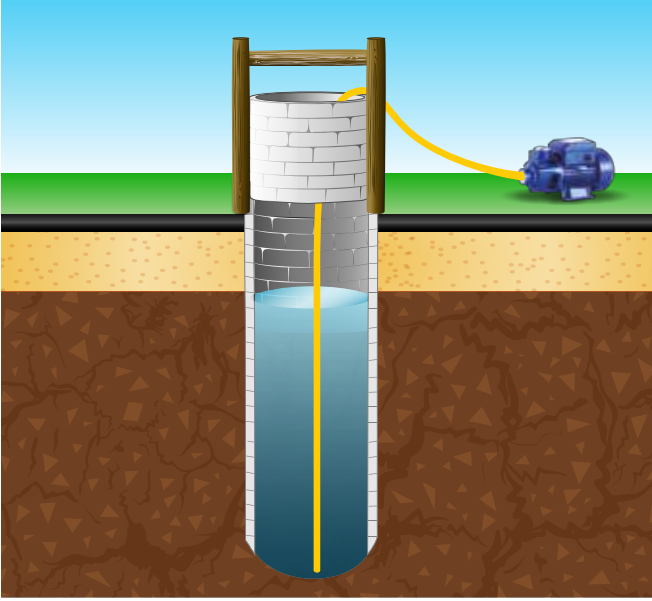

Tek Kademeli Periferik DIAMOND QBm SANTRİFÜJ POMPA

Bahçelerde, turistik tesislerde yağmurlama ile sulama işlerinde, kuyudan, sarnıçtan, derin sondaj kuyularından (4") temiz su sağlanmasında ve basınçlı su sistemlerinde...

Uygulama Görseli