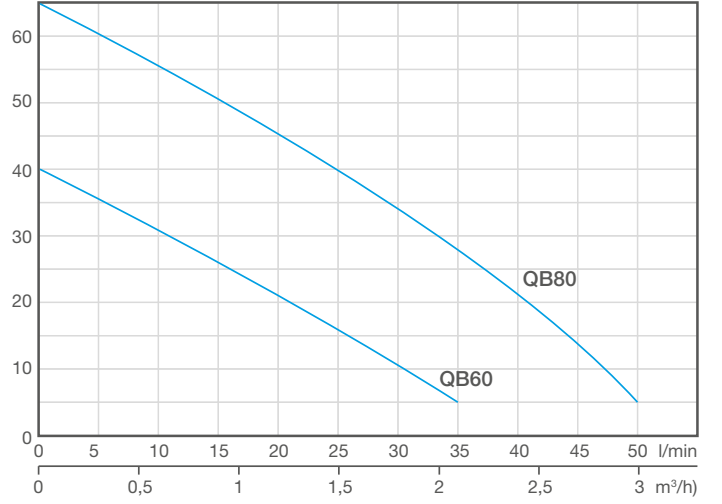

Pompa Debi (Q) - Basınç (H) Tablosu

SCM SERİSİ PARÇA ve MALZEME TABLOSU

Parça Adı	Malzeme
Pompa Gövdesi	AISI 304 SS
Difüzör	PPO
Fan	PPO
Motor Gövdesi	AISI 304 SS
Mekanik Salmastra	Grafit/Seramik
Pompa Mili	AISI 304 SS ASTM 5140