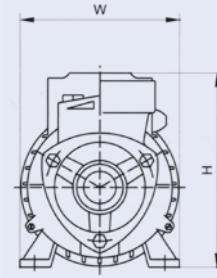

Uygulama Görseli

Pompa Debi (Q) - Basınç (H) Tablosu

SCM SERİSİ PARÇA ve MALZEME TABLOSU

Parça Adı	Malzeme
Pompa Gövdesi	AISI 304 SS
Difüzör	PPO
Fan	PPO
Motor Gövdesi	AISI 304 SS
Mekanik Salmastra	Grafit/Seramik
Pompa Mili	AISI 304 SS ASTM 5140

PERFORMANS ve BOYUT TABLOSU

ALARKO DIAMOND	Motor Gücü (HP)	kW	Toplam Boy (H) mm	Toplam Genişlik (L) mm	Toplam Ağırlık (kg)	Pompa Çıkış (DN) Çapı	Kapasite											
							m³/h	0	0,3	0,6	0,9	1,2	1,5	1,8	2,1	2,4	2,7	3,0
QBm60	0,5	0,37	150	264	6,3	1"	40	35	31	26	21	16	11	5	-	-	-	
QBm80	1	0,75	180	302	8		Hm (mSS)	65	60	55	50	45	40	34	28	21	13	5