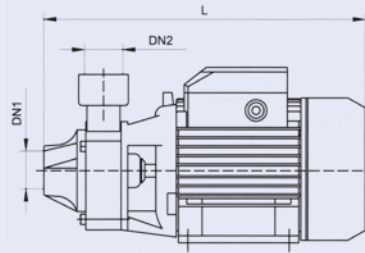

Uygulama Görseli

Pompa Debi (Q) - Basınç (H) Tablosu

SCM SERİSİ PARÇA ve MALZEME TABLOSU

Parça Adı	Malzeme
Pompa Gövdesi	AISI 304 SS
Difüzör	PPO
Fan	PPO
Motor Gövdesi	AISI 304 SS
Mekanik Salmastra	Grafit/Seramik
Pompa Mili	AISI 304 SS ASTM 5140

PERFORMANS ve BOYUT TABLOSU

ALARKO DIAMOND	Motor Gücü (HP)	kW	Toplam Boy (H) mm	Toplam Genişlik (L) mm	Toplam Ağırlık (kg)	Pompa Çıkış (DN) Çapı	Kapasite											
							m³/h	0	0,3	0,6	0,9	1,2	1,5	1,8	2,1	2,4	2,7	3,0
QBm60	0,5	0,37	150	264	6,3	1"	40	35	31	26	21	16	11	5	-	-	-	
QBm80	1	0,75	180	302	8		Hm (mSS)	65	60	55	50	45	40	34	28	21	13	5