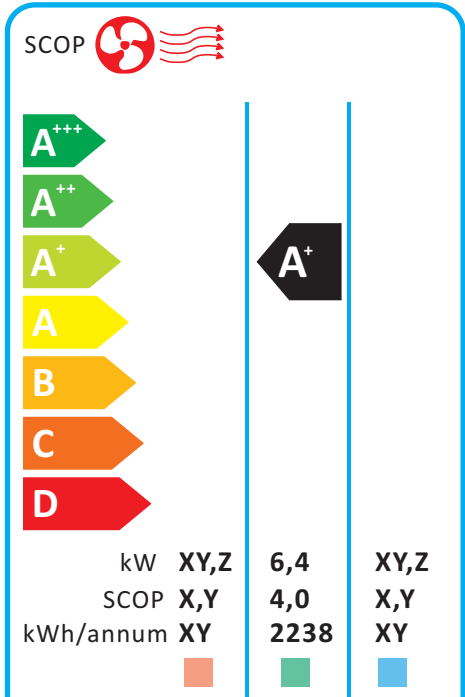

ENERG
енергия · ενεργεια

Y IJA
IE IA

ALARKO

Model FLR2401INVDU
FLR2401INVDUO

ENERGIA · ЕНЕРГИЯ · ΕΝΕΡΓΕΙΑ · ENERGIJA · ENERGY · ENERGIE · ENERGI
626/2011 62229963606