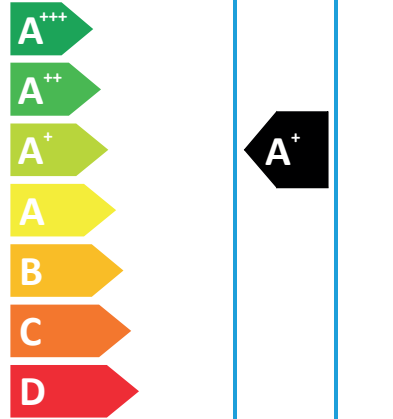

**ENERG**  
енергия · ενεργεια

**ALARKO**

Model FLRBLC2401UC8  
FLRBLC2401CEI

SEER

kW 7,1  
SEER 7,2  
kWh/yil 345

SCOP

kW	X	4,7	X
SCOP	X	4,3	X
kWh/yil	X	1530	X

54dB