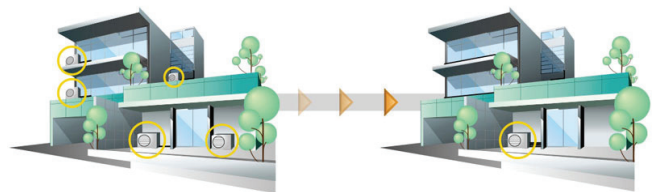

[Ürünü incelemek için tıklayınız >>](#)