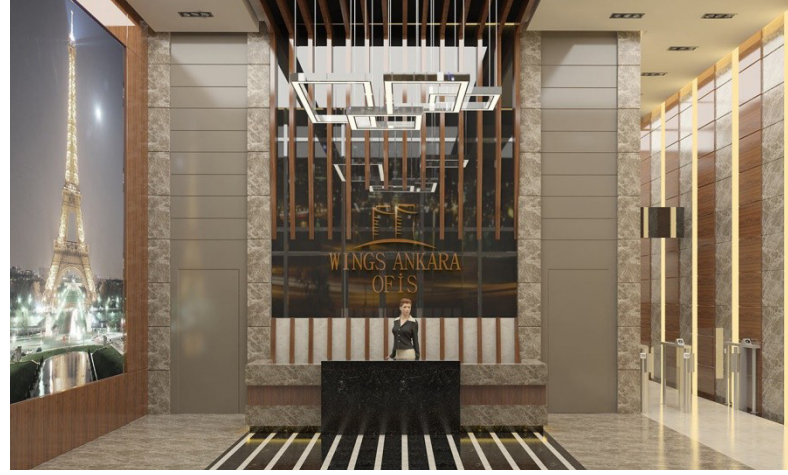

Alarko Carrier, Wings Ankara'nın İklimlendirmesini Sağlıyor

Ankara'da konut ve iş hayatına yeni bir bakış açısı getiren Wings Ankara, yeni konut ve alışveriş merkezlerinin geliştiği bölgede estetik, konfor ve güveni bir araya getiriyor. Proje arsa alanı 11.593 m², konut alanı 6.609 m², ofis alanı 6.609 m², mağaza alanı A blok için 2.094,5 m² B blok için 2.094,5 m², yeşil alan 4.200 m², otopark kapasitesi 459, Wings Home için 111 adet daire, Ankara Ofis için 120 adet ofis bulunduran karma bir projedir.