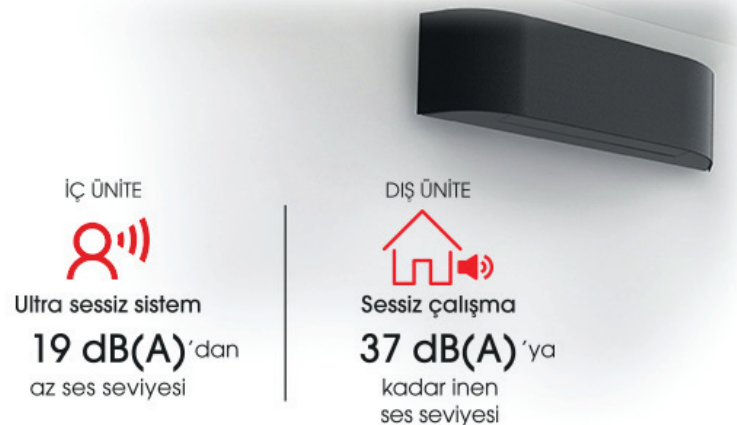

TOSHIBA'NIN YENİLİKÇİ INVERTER TEKNOLOJİSİ

Toshiba'nın yenilikçi rotary kompresör teknolojisi, üstün performansı olağanüstü güvenilirlikle birleştirir. Sabit bir sıcaklık sağlayacak şekilde, dalgalanmaları minimize eder ve istenmeyen gürültü riskini ortadan kaldırarak verimliliği artırır.