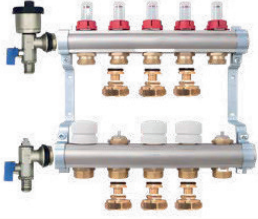

Kompakt Kollektör Özellikleri

Özellik	Açıklama
Malzeme	Pirinç (CW617N) veya Paslanmaz Çelik (AISI 304) gövde seçenekleri
Çıkış Seçenekleri	2'den 12 çıkışa kadar farklı model alternatifleri
Bağlantı Ölçüsü	G1" giriş / G¾" çıkış – EN 1254 uyumlu dış bağlantı
Gidiş Hattı	Debimetrelili, her devrenin ayrı debi kontrolüne olanak sağlar
Dönüş Hattı	Termostatik ön ayarlı vana grubu ile hassas akış ayarı
Basınç Dayanımı	10 bar, maksimum çalışma sıcaklığı 90°C
Montaj	Modüler yapı; her çıkış birim olarak eklenebilir
Uyumluluk	Tüm PEX-A ve PE-RT 16x2, 17x2 ve 20x2 borularla uyumlu
Korozyon Direnci	Pirinç rakorlar sayesinde uzun ömür

*Her oda, kendi devresiyle ayrı kontrol edilir; böylece hem enerji verimliliği hem de konfor seviyesi maksimuma çıkar.

Yardımcı Aksesuarlar

Kollektör Tutucu Seti: 1" ST veya LUX tip sabitleme aparatı (100'lü paket).

Pex Rakor Takımı: 16x2 mm – ¾" bağlantı, contalı halka ve somun dahil.

Emniyet Ventili: Otomatik hava purjörülü – mekanik tip.

Kelepçe Seti: 1" çelik montaj kelepçeleri.

*Bu kombinasyon, montaj süresini %25 kısaltır ve servis sonrası kaçak riskini minimize eder.

Akıllı Kontrol Ekipmanları

"Sıcaklık kontrolü değil, konfor yönetimi."

ALC-T25 - Dijital Yerden Isıtma Termostatı

Minimalist tasarım, maksimum verim.

Zemin ve oda sensörleriyle çalışan ALC-T25, ısı konforunu akıllı şekilde dengeler.