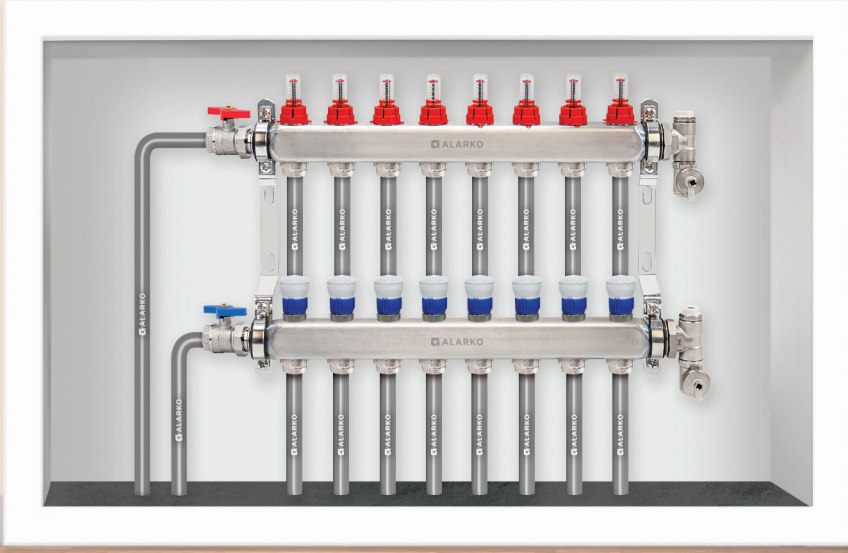

Özel olarak tasarlanmış üstün kalitedeki Alarko yerden ısıtma sistemi boruları, kollektörleri, aktüatör ve kontrol üniteleri; ısıtma tesisatının içerisindeki iş akışkanının kontrol ve dağıtımını için en güvenli ve ideal çözümü sunar.

Yerden Isıtma - Konforun En Doğal Hali

- **İdeal Isı Dağılımı:** Isı zeminden başlayarak homojen şekilde yükselir.
- **Estetik ve Sessiz:** Tüm sistem şap altında gizlidir, mekânda görüntü kirliliği oluşturmaz.
- **Enerji Verimliliği:** Düşük sıcaklıkta çalışarak daha az enerjiyle maksimum konfor sağlar.
- **Sağlıklı Isınma:** Havanın nemini korur, toz sirkülasyonu oluşturmaz.
- **Zemin Her Zaman Sıcak:** Her adımda konfor ve tasarruf bir arada.

PEX-A Borular - Üstün Esneklik ve Dayanım

- **Hammadde:** LG Chem SL188 – yüksek saflıkta PEX-A granül, uzun ömürlü yapı.
- **Üretim Teknolojisi:** Ram Ekstrüzyon Sistemi (ENGEL) – homojen çapraz bağ oranı ile form bütünlüğü sağlar.
- **Çapraz Bağ Oranı:** %95 – DIN EN ISO 10147'e göre mükemmel kimyasal stabilite.
- **Çalışma Basıncı:** 95°C'de 10 bar / 110°C'de 6 bar – uzun süreli termal dayanıklılık.
- **Donmaya Karşı Esneklik:** Su genişmesinde kırılmadan esneyebilir; formunu geri kazanır.
- **Yüzey Kalitesi:** Ram üretimin doğası gereği yüksek parlaklık, düşük sürtünme ve pürüzsüzlük.
- **Katman Yapısı:** 3 katmanlı yapı – 150 mikron EVASIN bariyer ile %100 oksijen geçirimsiz.
- **Renk:** Alman menşeli boya – UV dayanımlı, çizilmeye dirençli parlak yüzey.

*PEX-A borular, özellikle uzun hatlarda ve zorlu tesisatlarda mükemmel bükülme kabiliyeti ve "hafıza etkisi" sayesinde montaj kolaylığı sağlar.