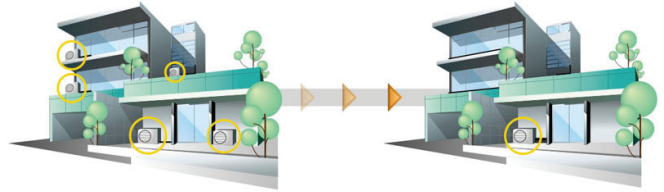

Üst düzey soğutma ve ısıtma konforu sunan Toshiba Multi Klima Sistemleri, en son klima teknolojisi ile optimum performansı sağlayarak yaşam kalitesinin iyileştirilmesinde önemli yere sahip. Dış ünitenin, seçilecek 2, 3, 4 veya 5 iç üniteyi çalıştıracak kapasitede tasarlandığı sistemler, hafif ve kompakt yapısıyla daha az yer kaplıyor.

Toshiba Multi Split Klima Yüksek Performans

Japon teknolojisine sahip Toshiba'nın yüksek kaliteli çözümleri, diğer multi split sistemleriyle karşılaştırıldığında önemli ölçüde azalan işletme maliyetleri sunar. Toshiba inverter kompresörler kısmi yüklerde bile çok düşük enerji tüketimiyle en iyi performansı sunarak enerji verimliliğini artırır.

Esneklik

SEIYA ve SHORAI duvar, kaset, kanal ve konsol tipi iç üniteler hem R32 hem de R410A dış üniteler ile çalışabilir.

Tüm iç üniteler hem kablolu hem de kablosuz kumandalar ile kontrol edilebildiği gibi Wifi modülü ile uzaktan kontrol sağlanabilmektedir.

Dış Ünite Avantajı

Toshiba Multi-Sistem'in dış üniteleri hafif ve kompakttır. Sadece bir dış ünite sayesinde ses, 1:1 sistemlerden belirgin ölçüde daha azdır, duvarınızda daha az yer kaplar, temiz ve sessiz bir ortam sağlar.