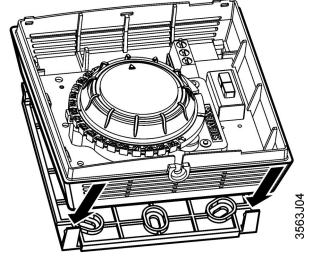

RAA21

1

2

3

4

5

6

Limiters positioning
1 x min / 1 x max

7

Boyutlar mm (iç)

RAA21

- D1 Isıtma için zon vanası veya termal vana
- D2 Soğutma için zon vanası veya termal vana AC 24...250V
- N1 Oda termostadı
- Y1 Kontrol sinyali "Isıtma", AC 24...250V
- Y2 Kontrol sinyali "Soğutma", AC 24...250V
- N Nötr
- T Termostat elementi (gazla doldurulmuş diyafram)