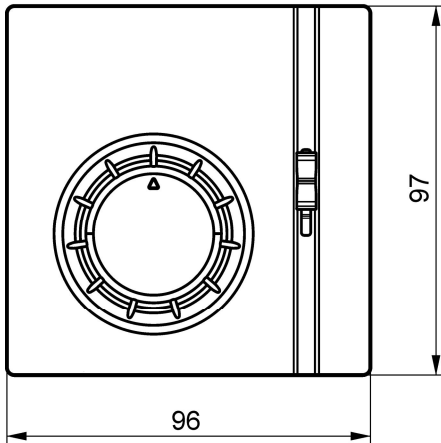

RAA21

1

2

3

4

5

6

Limiters positioning
1 x min / 1 x max

7

Boyutlar mm (iç)

RAA21

- D1 Isıtma için zon vanası veya termal vana
- D2 Soğutma için zon vanası veya termal vana AC 24...250V
- N1 Oda termostadı
- Y1 Kontrol sinyali "Isıtma", AC 24...250V
- Y2 Kontrol sinyali "Soğutma", AC 24...250V
- N Nötr
- T Termostat elementi (gazla doldurulmuş diyafram)