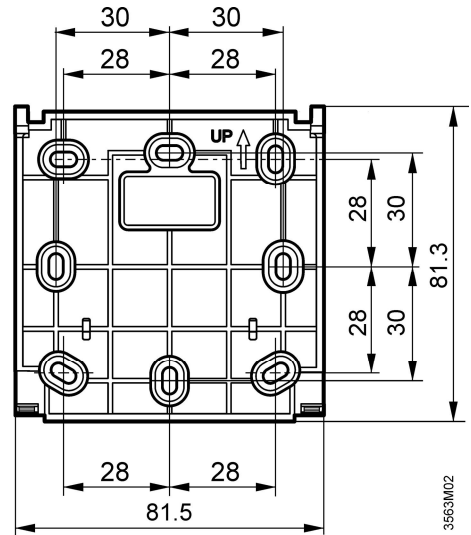

RAA21

1

2

3

4

5

6

Limiters positioning
1 x min / 1 x max

7

Boyutlar mm (iç)

RAA21

- D1 Isıtma için zon vanası veya termal vana
- D2 Soğutma için zon vanası veya termal vana AC 24...250V
- N1 Oda termostadı
- Y1 Kontrol sinyali "Isıtma", AC 24...250V
- Y2 Kontrol sinyali "Soğutma", AC 24...250V
- N Nötr
- T Termostat elementi (gazla doldurulmuş diyafram)