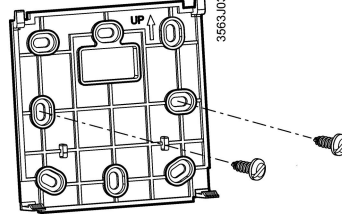

RAA21

1

2

3

4

5

6

Limiters positioning
1 x min / 1 x max

7

Boyutlar mm (iç)

RAA21

- D1 Isıtma için zon vanası veya termal vana
- D2 Soğutma için zon vanası veya termal vana AC 24...250V
- N1 Oda termostadı
- Y1 Kontrol sinyali "Isıtma", AC 24...250V
- Y2 Kontrol sinyali "Soğutma", AC 24...250V
- N Nötr
- T Termostat elementi (gazla doldurulmuş diyafram)