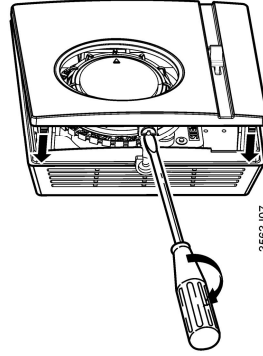

7

Boyutlar mm (iç)

RAA21

- D1 Isıtma için zon vanası veya termal vana
- D2 Soğutma için zon vanası veya termal vana AC 24...250V
- N1 Oda termostadı
- Y1 Kontrol sinyali "Isıtma", AC 24...250V
- Y2 Kontrol sinyali "Soğutma", AC 24...250V
- N Nötr
- T Termostat elementi (gazla doldurulmuş diyafram)