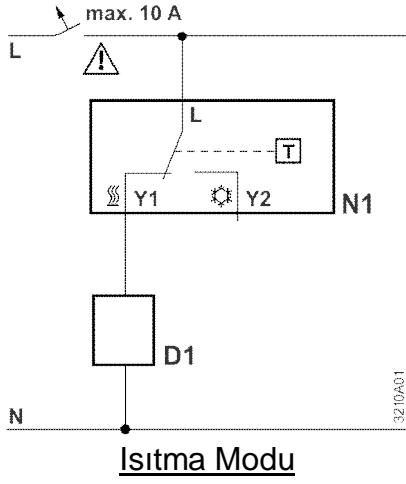

RAA21

1

2

3

4

5

6

Limiters positioning
1 x min / 1 x max

7

Boyutlar mm (iç)

RAA21

- D1 Isıtma için zon vanası veya termal vana
- D2 Soğutma için zon vanası veya termal vana AC 24...250V
- N1 Oda termostadı
- Y1 Kontrol sinyali "Isıtma", AC 24...250V
- Y2 Kontrol sinyali "Soğutma", AC 24...250V
- N Nötr
- T Termostat elementi (gazla doldurulmuş diyafram)