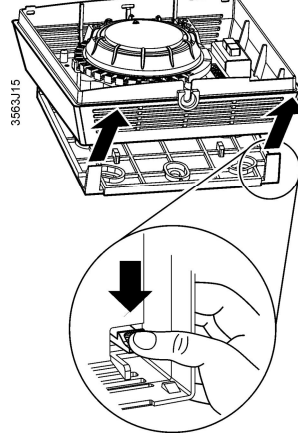

RAA21

1

2

3

4

5

6

Limiters positioning
1 x min / 1 x max

7

Boyutlar mm (iç)

RAA21

- D1 Isıtma için zon vanası veya termal vana
- D2 Soğutma için zon vanası veya termal vana AC 24...250V
- N1 Oda termostadı
- Y1 Kontrol sinyali "Isıtma", AC 24...250V
- Y2 Kontrol sinyali "Soğutma", AC 24...250V
- N Nötr
- T Termostat elementi (gazla doldurulmuş diyafram)