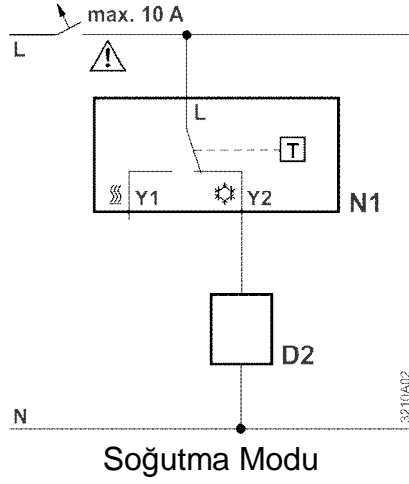

RAA21

1

2

3

4

5

6

Limiters positioning
1 x min / 1 x max

7

Boyutlar mm (iç)

RAA21

- D1 Isıtma için zon vanası veya termal vana
- D2 Soğutma için zon vanası veya termal vana AC 24...250V
- N1 Oda termostadı
- Y1 Kontrol sinyali "Isıtma", AC 24...250V
- Y2 Kontrol sinyali "Soğutma", AC 24...250V
- N Nötr
- T Termostat elementi (gazla doldurulmuş diyafram)