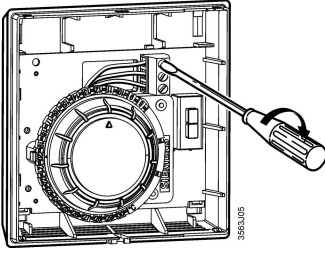

RAA21

1

2

3

4

5

6

Limiters positioning
1 x min / 1 x max

7

Boyutlar mm (iç)

RAA21

- D1 Isıtma için zon vanası veya termal vana
- D2 Soğutma için zon vanası veya termal vana AC 24...250V
- N1 Oda termostadı
- Y1 Kontrol sinyali "Isıtma", AC 24...250V
- Y2 Kontrol sinyali "Soğutma", AC 24...250V
- N Nötr
- T Termostat elementi (gazla doldurulmuş diyafram)