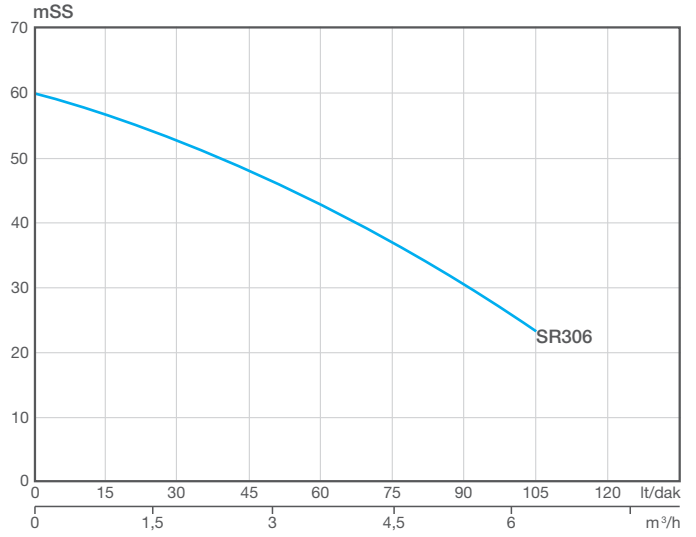

Pompa Debi (Q) - Basınç (H) Tablosu