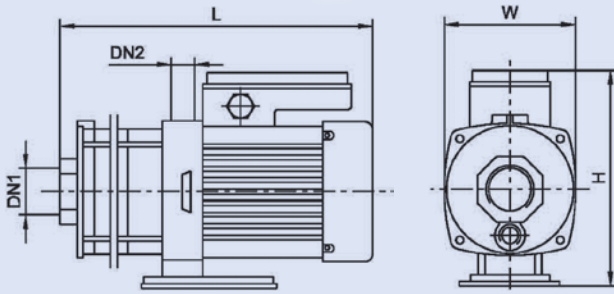

Pompa Debi (Q) - Basınç (H) Tablosu