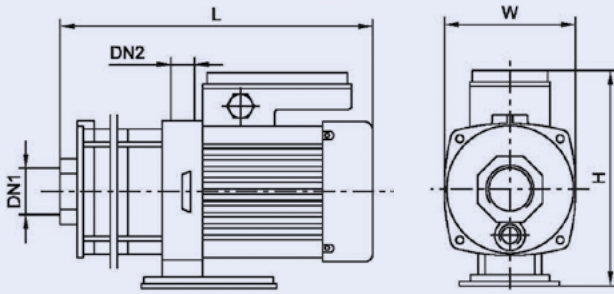

Pompa Debi (Q) - Basınç (H) Tablosu

SRM306 SERİSİ PARÇA ve MALZEME TABLOSU

Parça Adı	Malzeme
Pompa Gövdesi	AISI 304 SS / GG20
Difüzör	AISI 304 SS
Fan	AISI 304 SS
Motor Gövdesi	GD - AISI 9 CU 3
Mekanik Salmastra	Grafit / Seramik
Pompa Mili	AISI 304 SS ASTM 5140

EB_AC_0525

PERFORMANS ve BOYUT TABLOSU

ALARKO DIAMOND	Motor Gücü (HP)	kW	Toplam Boy (H) mm	Toplam Genişlik (L) mm	Toplam Ağırlık (kg)	Pompa Çıkış (DN) Çapı	Kapasite								
							m³/h	0	0,9	1,8	2,7	3,6	4,5	5,4	6,3
							lt/dk	0	15	30	45	60	75	90	105
SRM306	1,5	1,1	438	123	14,5	1"	Hm (mSS)	60	56	52	47	42	37	30	23

Not: Teknolojik gelişmeler nedeniyle değişiklik hakkı saklıdır.

ALARKO

**ALARKO CARRIER
SANAYİ VE TİCARET A.Ş.**

İSTANBUL: GOSB-Gebze Organize Sanayi Bölgesi Ş. Bilgisu Cad. Gebze 41480 KOCAELİ
Tel: (0262) 648 60 00 Faks: (0 262) 648 61 01
ANKARA: Sedat Simavi Sok. No: 48, Çankaya 06550 ANKARA
Tel: (0312) 409 52 00 Faks: (0312) 440 79 30
İZMİR: Şehit Fethibey Cad. No: 55 Kat 13, Pasaport 35210 İZMİR
Tel: (0232) 483 25 60 Faks: (0232) 441 55 13
ADANA: Ziyapaşa Bulvarı, No: 19/5-6, 01130 ADANA
Tel: (0322) 457 62 23 Faks: (0322) 453 05 84
ANTALYA: Mehmetçik Mahallesi, Aspendos Bulvarı, No:79/5 ANTALYA
Tel: (0242) 322 00 29 Faks: (0242) 322 87 66

**MÜŞTERİ
DANIŞMA
HATTI**

444 0 128

www.alarko-carrier.com.tr

info@alarko-carrier.com.tr

D.1.1.30.050620 MINERAL