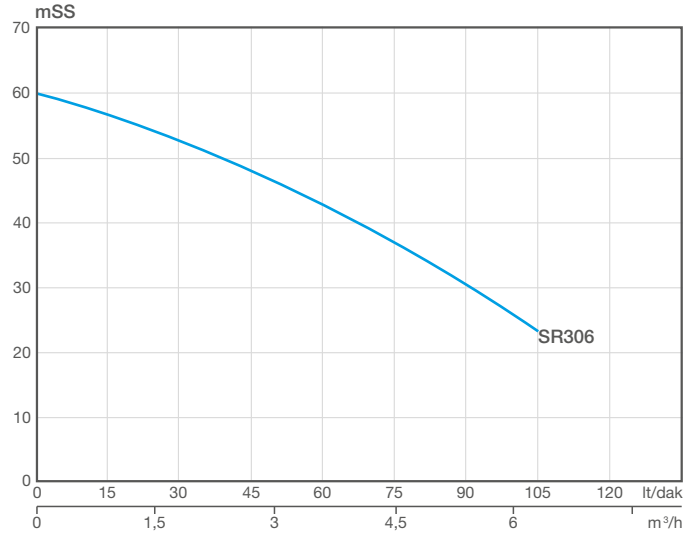

Pompa Debi (Q) - Basınç (H) Tablosu

SRM306 SERİSİ PARÇA ve MALZEME TABLOSU

Parça Adı	Malzeme
Pompa Gövdesi	AISI 304 SS / GG20
Difüzör	AISI 304 SS
Fan	AISI 304 SS
Motor Gövdesi	GD - AISI 9 CU 3
Mekanik Salmastra	Grafit / Seramik
Pompa Mili	AISI 304 SS ASTM 5140

EB_AC_0525

PERFORMANS ve BOYUT TABLOSU

ALARKO DIAMOND	Motor Gücü (HP)	kW	Toplam Boy (H) mm	Toplam Genişlik (L) mm	Toplam Ağırlık (kg)	Pompa Çıkış (DN) Çapı	Kapasite								
							m³/h	0	0,9	1,8	2,7	3,6	4,5	5,4	6,3
							lt/dk	0	15	30	45	60	75	90	105
SRM306	1,5	1,1	438	123	14,5	1"	Hm (mSS)	60	56	52	47	42	37	30	23

Not: Teknolojik gelişmeler nedeniyle değişiklik hakkı saklıdır.

ALARKO

**ALARKO CARRIER
SANAYİ VE TİCARET A.Ş.**

İSTANBUL: GOSB-Gebze Organize Sanayi Bölgesi Ş. Bilgisu Cad. Gebze 41480 KOCAELİ
Tel: (0262) 648 60 00 Faks: (0 262) 648 61 01
ANKARA: Sedat Simavi Sok. No: 48, Çankaya 06550 ANKARA
Tel: (0312) 409 52 00 Faks: (0312) 440 79 30
İZMİR: Şehit Fethibey Cad. No: 55 Kat 13, Pasaport 35210 İZMİR
Tel: (0232) 483 25 60 Faks: (0232) 441 55 13
ADANA: Ziyapaşa Bulvarı, No: 19/5-6, 01130 ADANA
Tel: (0322) 457 62 23 Faks: (0322) 453 05 84
ANTALYA: Mehmetçik Mahallesi, Aspendos Bulvarı, No:79/5 ANTALYA
Tel: (0242) 322 00 29 Faks: (0242) 322 87 66

**MÜŞTERİ
DANIŞMA
HATTI**

444 0 128

www.alarko-carrier.com.tr

info@alarko-carrier.com.tr

D.1.1.30.050620 MINERAL