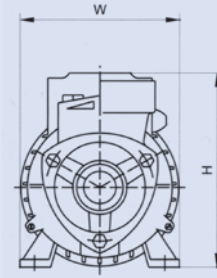

Tek Kademeli Periferik DIAMOND QBm SANTRİFÜJ POMPA

Bahçelerde, turistik tesislerde yağmurlama ile sulama işlerinde, kuyudan, sarnıçtan, derin sondaj kuyularından (4") temiz su sağlanmasında ve basınçlı su sistemlerinde...

Uygulama Görseli

Pompa Debi (Q) - Basınç (H) Tablosu

QBm SERİSİ PARÇA ve MALZEME TABLOSU

Parça Adı	Malzeme
Pompa Gövdesi	Döküm
Difüzör	PPO
Fan	PPO
Motor Gövdesi	Alüminyum
Mekanik Salmastra	Grafit/Seramik
Pompa Mili	AISI 304 SS ASTM 5140

ER_AC_0112

PERFORMANS ve BOYUT TABLOSU

ALARKO DIAMOND	Motor Gücü (HP)	kW	Toplam Boy (H) mm	Toplam Genişlik (L) mm	Toplam Ağırlık (kg)	Pompa Çıkış (DN) Çapı	Kapasite											
							m³/h	0	0,3	0,6	0,9	1,2	1,5	1,8	2,1	2,4	2,7	3,0
QBm60	0,5	0,37	150	264	6,3	1"	lt/dk	0	5	10	15	20	25	30	35	40	45	50
QBm80	1	0,75	180	302	8		Hm (mSS)	40	35	31	26	21	16	11	5	-	-	-
								65	60	55	50	45	40	34	28	21	13	5

Not: Teknolojik gelişmeler nedeniyle değişiklik hakkı saklıdır.

ALARKO

**ALARKO CARRIER
SANAYİ VE TİCARET A.Ş.**

İSTANBUL : GOSB-Gebze Organize Sanayi Bölgesi Ş. Bilgisu Cad. Gebze 41480 KOCAELİ
Tel: (0262) 648 60 00 **Faks:** (0 262) 648 61 01
ANKARA : Sedat Simavi Sok. No: 48, Çankaya 06550 ANKARA
Tel: (0312) 409 52 00 **Faks:** (0312) 440 79 30
İZMİR : Şehit Fethibey Cad. No: 55 Kat 13, Pasaport 35210 İZMİR
Tel: (0232) 483 25 60 **Faks:** (0232) 441 55 13
ADANA : Ziyapaşa Bulvarı, No: 19/5-6, 01130 ADANA
Tel: (0322) 457 62 23 **Faks:** (0322) 453 05 84
ANTALYA : Mehmetçik Mahallesi, Aspendos Bulvarı, No:79/5 ANTALYA
Tel: (0242) 322 00 29 **Faks:** (0242) 322 87 66

**MÜŞTERİ
DANIŞMA
HATTI**
**444
0
128**

www.alarko-carrier.com.tr
e-posta: info@alarko-carrier.com.tr

D.2.28 271118 MINERAL