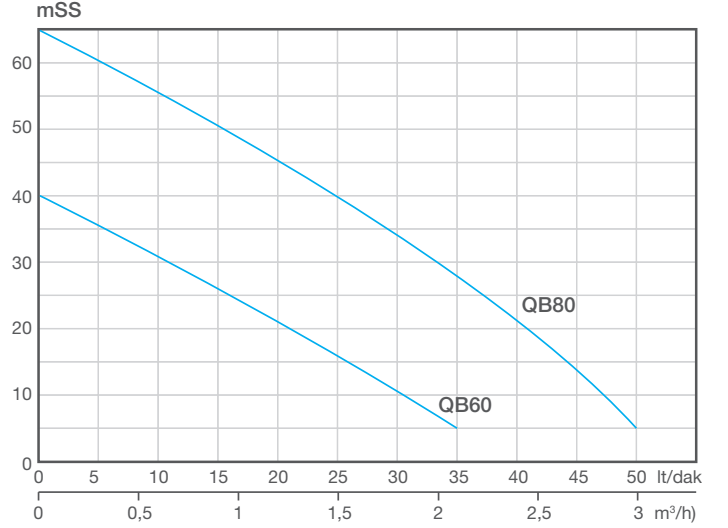

Pompa Debi (Q) - Basınç (H) Tablosu

QBm SERİSİ PARÇA ve MALZEME TABLOSU

Parça Adı	Malzeme
Pompa Gövdesi	Döküm
Difüzör	PPO
Fan	PPO
Motor Gövdesi	Alüminyum
Mekanik Salmastra	Grafit/Seramik
Pompa Mili	AISI 304 SS ASTM 5140