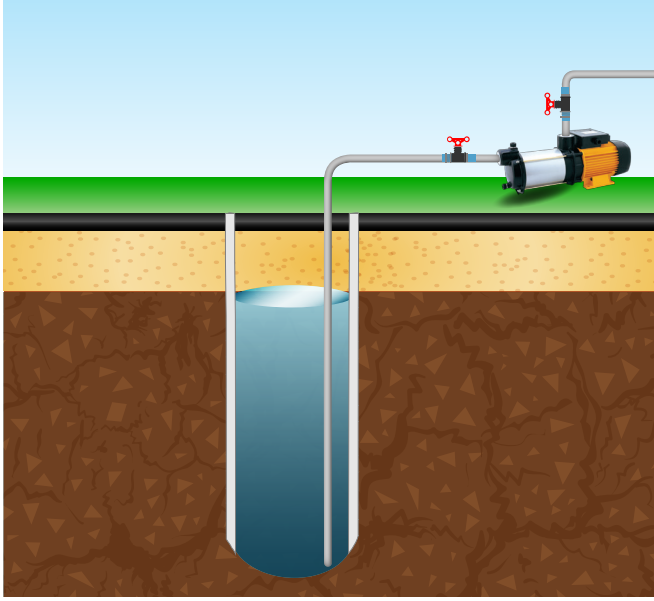

Domestik Kullanım İçin Kademeli DIAMOND PSRM SANTRİFÜJ POMPA

Bahçelerde, turistik tesislerde yağmurlama ile sulama işlerinde, sarnıçtan, depolardan temiz ve basınçlı su sistemlerinde...

Uygulama Görseli