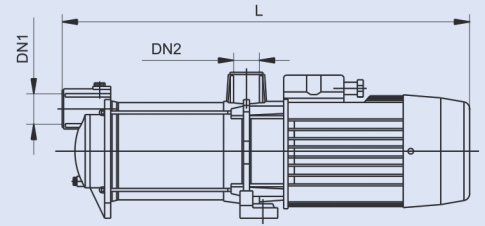

Uygulama Görseli

Pompa Debi (Q) - Basınç (H) Tablosu

PSRM SERİSİ PARÇA ve MALZEME TABLOSU

Parça Adı	Malzeme
Pompa Gövdesi	Paslanmaz / Döküm
Difüzör	Noryl
Fan	AISI 304 SS
Motor Gövdesi	Alüminyum
Mekanik Salmastra	Grafit / Seramik
Pompa Mili	AISI 304 SS ASTM 5140

ER_AC_0112

PERFORMANS ve BOYUT TABLOSU

ALARKO DIAMOND	Kademe Sayısı	Motor Gücü (HP)	Toplam Boy (H) mm	Toplam Genişlik (L) mm	Toplam Ağırlık (kg)	Pompa Çıkış (DN) Çapı	Kapasite										
							m³/h	0	1,2	2,4	3,4	4,8	7,2	10,8	12,6	14,4	16,2
							lt/dk	0	20	40	60	80	120	180	210	240	270
PSRM 255	5	1,5	475	138	15	1"	Hm (mSS)	54	49	44	38	31	21	-	-	-	-
PSRM 454	4	3	580	179	29	1 1/2"	Hm (mSS)	51	50	49	47	45	40	28	21	13	5