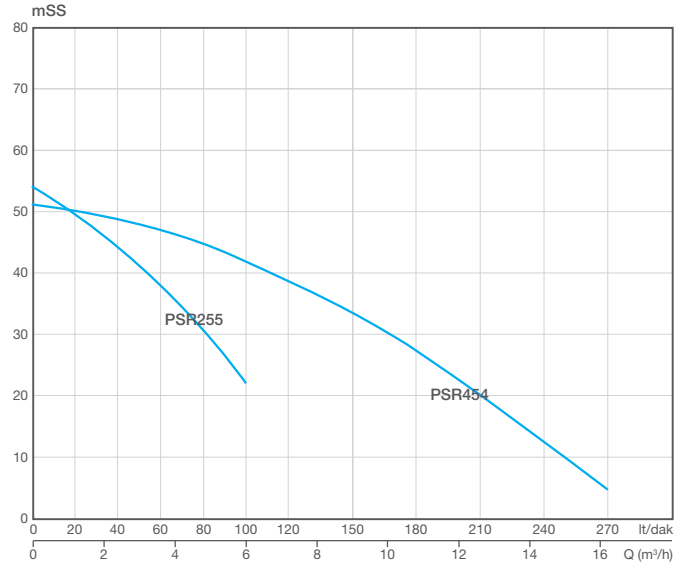

Pompa Debi (Q) - Basınç (H) Tablosu

PSRM SERİSİ PARÇA ve MALZEME TABLOSU

Parça Adı	Malzeme
Pompa Gövdesi	Paslanmaz / Döküm
Difüzör	Noryl
Fan	AISI 304 SS
Motor Gövdesi	Alüminyum
Mekanik Salmastra	Grafit / Seramik
Pompa Mili	AISI 304 SS ASTM 5140