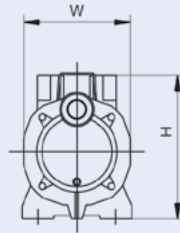

Uygulama Görseli

Pompa Debi (Q) - Basınç (H) Tablosu

PSRM SERİSİ PARÇA ve MALZEME TABLOSU

Parça Adı	Malzeme
Pompa Gövdesi	Paslanmaz / Döküm
Difüzör	Noryl
Fan	AISI 304 SS
Motor Gövdesi	Alüminyum
Mekanik Salmastra	Grafit / Seramik
Pompa Mili	AISI 304 SS ASTM 5140

ER_AC_0522

PERFORMANS ve BOYUT TABLOSU

ALARKO DIAMOND	Kademe Sayısı	Motor Gücü (HP)	Toplam Boy (H) mm	Toplam Genişlik (L) mm	Toplam Ağırlık (kg)	Pompa Çıkış (DN) Çapı	Kapasite										
							m³/h	0	1,2	2,4	3,4	4,8	7,2	10,8	12,6	14,4	16,2
							lt/dk	0	20	40	60	80	120	180	210	240	270
							Hm (mSS)	54	49	44	38	31	21	-	-	-	-
PSRM 255	5	1,5	475	138	15	1"		51	50	49	47	45	40	28	21	13	5
PSRM 454	4	3	580	179	29	1 1/2"											