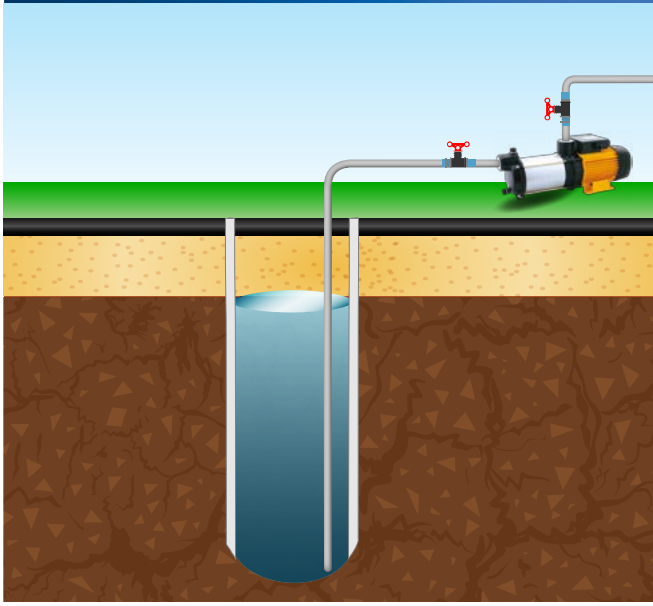

Domestik Kullanım İçin Kademeli DIAMOND PSRM SANTRİFÜJ POMPA

Bahçelerde, turistik tesislerde yağmurlama ile sulama işlerinde, sarnıçtan, depolardan temiz ve basınçlı su sistemlerinde...

Uygulama Görseli