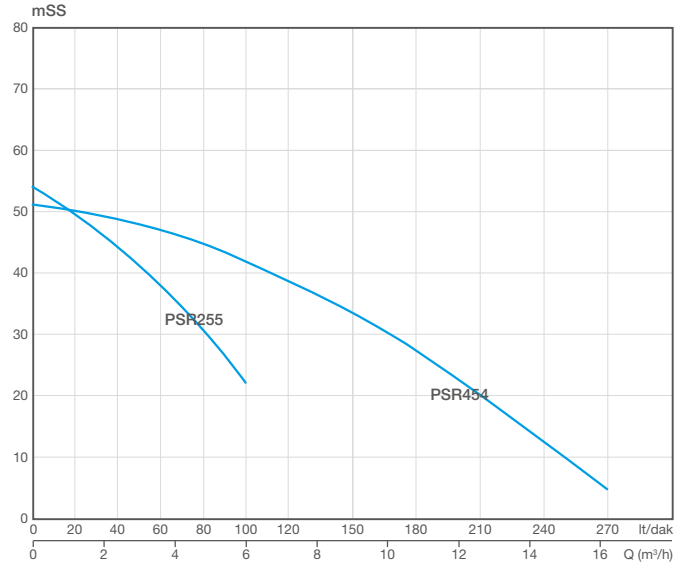

Pompa Debi (Q) - Basınç (H) Tablosu