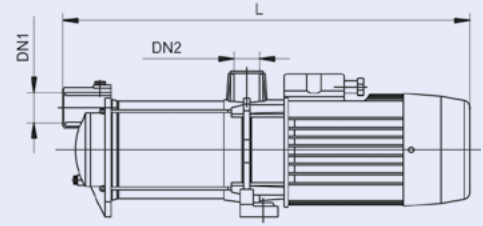

Uygulama Görseli

Pompa Debi (Q) - Basınç (H) Tablosu

PSRM SERİSİ PARÇA ve MALZEME TABLOSU

Parça Adı	Malzeme
Pompa Gövdesi	Paslanmaz / Döküm
Difüzör	Noryl
Fan	AISI 304 SS
Motor Gövdesi	Alüminyum
Mekanik Salmastra	Grafit / Seramik
Pompa Mili	AISI 304 SS ASTM 5140

ER_AC_0522

PERFORMANS ve BOYUT TABLOSU

ALARKO DIAMOND	Kademe Sayısı	Motor Gücü (HP)	Toplam Boy (H) mm	Toplam Genişlik (L) mm	Toplam Ağırlık (kg)	Pompa Çıkış (DN) Çapı	Kapasite										
							m³/h	0	1,2	2,4	3,4	4,8	7,2	10,8	12,6	14,4	16,2
							lt/dk	0	20	40	60	80	120	180	210	240	270
							Hm (mSS)	54	49	44	38	31	21	-	-	-	-
PSRM 255	5	1,5	475	138	15	1"		51	50	49	47	45	40	28	21	13	5
PSRM 454	4	3	580	179	29	1 1/2"											