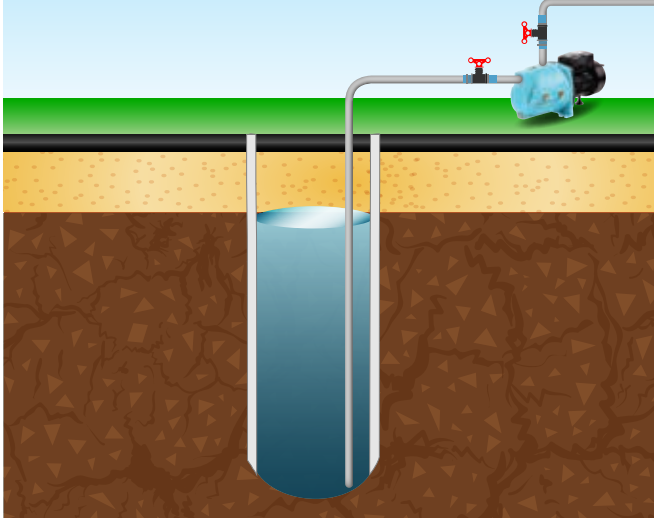

Kendinden Emişli Döküm Gövdeli Jet DIAMOND D-JSwm SANTRİFÜJ POMPA

Bahçelerde, turistik tesislerde yağmurlama ile sulama işlerinde, kuyudan, sarnıçtan, derin sondaj kuyularından (4") temiz su sağlanmasında ve basınçlı su sistemlerinde...

Uygulama Görseli