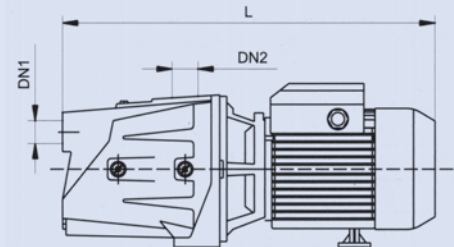

Uygulama Görseli

Pompa Debi (Q) - Basınç (H) Tablosu

D-JSwm SERİSİ PARÇA ve MALZEME TABLOSU

Parça Adı	Malzeme
Pompa Gövdesi	Döküm
Difüzör	PPO
Fan	Bronz
Motor Gövdesi	Alüminyum
Mekanik Salmastıra	Grafit / Seramik
Pompa Mili	AISI 304 SS ASTM 5140

PERFORMANS ve BOYUT TABLOSU

ALARKO DIAMOND	Kademe Sayısı	Motor Gücü (HP)	Anma Akımı (A)	Toplam Boy (H) mm	Toplam Genişlik (L) mm	Toplam Ağırlık (kg)	Pompa Çıkış (DN) Çapı	Kapasite														
								m³/h	0	0,6	1,2	1,8	2,4	3,6	4,2	4,8	5,4	6,0				
D-JSwm-10H	1	1	5,2	417	208	16	1"	l/dk	0	10	20	30	40	60	70	80	90	100				
D-JSwm-15M	1	1,5	7,2	506	208	24,5	1 1/4"	Hm (mSS)	51	44	38	32	27	21	-	-	-	-				
D-JSwm-20M	1	2	10	506	208	26	1 1/4"	Hm (mSS)	58	54	50	46,5	43,5	37	34,5	31,5	29	27				