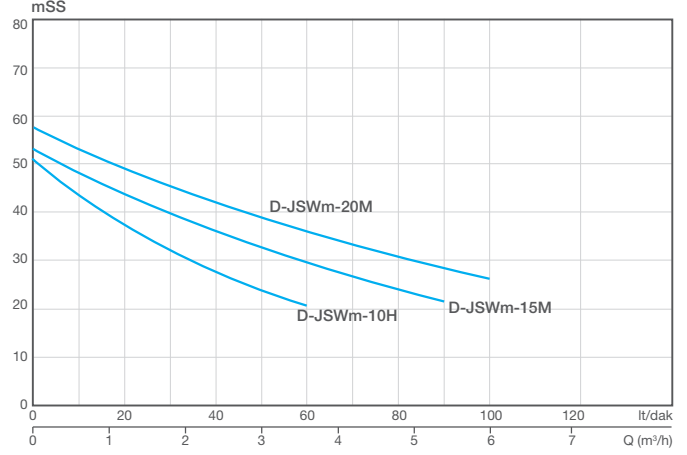

Pompa Debi (Q) - Basınç (H) Tablosu

D-JSwm SERİSİ PARÇA ve MALZEME TABLOSU

Parça Adı	Malzeme
Pompa Gövdesi	Döküm
Difüzör	PPO
Fan	Bronz
Motor Gövdesi	Alüminyum
Mekanik Salmastıra	Grafit / Seramik
Pompa Mili	AISI 304 SS ASTM 5140