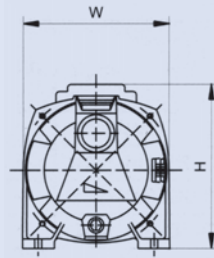

Uygulama Görseli

Pompa Debi (Q) - Basınç (H) Tablosu

D-JSwm SERİSİ PARÇA ve MALZEME TABLOSU

Parça Adı	Malzeme
Pompa Gövdesi	Döküm
Difüzör	PPO
Fan	Bronz
Motor Gövdesi	Alüminyum
Mekanik Salmastıra	Grafit / Seramik
Pompa Mili	AISI 304 SS ASTM 5140

PERFORMANS ve BOYUT TABLOSU

ALARKO DIAMOND	Kademe Sayısı	Motor Gücü (HP)	Anma Akımı (A)	Toplam Boy (H) mm	Toplam Genişlik (L) mm	Toplam Ağırlık (kg)	Pompa Çıkış (DN) Çapı	Kapasite														
								m³/h	0	0,6	1,2	1,8	2,4	3,6	4,2	4,8	5,4	6,0				
D-JSwm-10H	1	1	5,2	417	208	16	1"	l/dk	0	10	20	30	40	60	70	80	90	100				
D-JSwm-15M	1	1,5	7,2	506	208	24,5	1 1/4"	Hm (mSS)	51	44	38	32	27	21	-	-	-	-				
D-JSwm-20M	1	2	10	506	208	26	1 1/4"	Hm (mSS)	58	54	50	46,5	43,5	37	34,5	31,5	29	27				