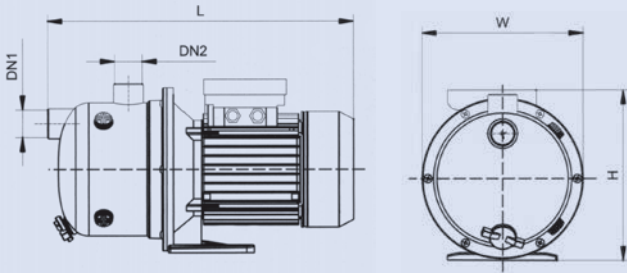

Pompa Debi (Q) - Basınç (H) Tablosu

D-JDTm SERİSİ PARÇA ve MALZEME TABLOSU

Parça Adı	Malzeme
Pompa Gövdesi	AISI 304 SS
Difüzör	PPO
Fan	AISI 304 SS
Motor Gövdesi	Alüminyum
Mekanik Salmastra	Grafit / Seramik
Pompa Mili	AISI 304 SS ASTM 5140

EB_AC_0112

PERFORMANS ve BOYUT TABLOSU

ALARKO DIAMOND	Motor Gücü (HP)	kW	Toplam Boy (H) mm	Toplam Genişlik (L) mm	Toplam Ağırlık (kg)	Pompa Çıkış (DN) Çapı	Kapasite								
							m³/h	0	0,6	1,2	1,8	2,4	3,0	3,6	4,2
D-JDT-100	1	0,75	210	365	10	1"	lt/dk	0	10	20	30	40	50	60	70
							Hm (mSS)	45	40	34	29	25	21	17	14

Not: Teknolojik gelişmeler nedeniyle değişiklik hakkı saklıdır.

ALARKO

**ALARKO CARRIER
SANAYİ VE TİCARET A.Ş.**

İSTANBUL : GOSB-Gebze Organize Sanayi Bölgesi Ş. Bilgisu Cad. Gebze 41480 KOCAELİ
Tel: (0262) 648 60 00 Faks: (0 262) 648 61 01
ANKARA : Sedat Simavi Sok. No: 48, Çankaya 06550 ANKARA
Tel: (0312) 409 52 00 Faks: (0312) 440 79 30
İZMİR : Şehit Fethibey Cad. No: 55 Kat 13, Pasaport 35210 İZMİR
Tel: (0232) 483 25 60 Faks: (0232) 441 55 13
ADANA : Ziyapaşa Bulvarı, No: 19/5-6, 01130 ADANA
Tel: (0322) 457 62 23 Faks: (0322) 453 05 84
ANTALYA : Mehmetçik Mahallesi, Aspendos Bulvarı, No:79/5 ANTALYA
Tel: (0242) 322 00 29 Faks: (0242) 322 87 66

**MÜŞTERİ
DANIŞMA
HATTI**
**444
0
128**

www.alarko-carrier.com.tr
e-posta: info@alarko-carrier.com.tr

D.2.27 271118 MINERAL