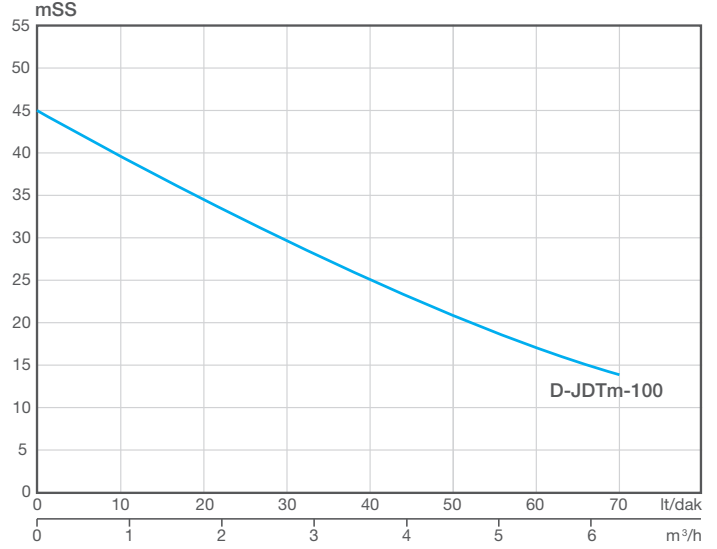

Pompa Debi (Q) - Basınç (H) Tablosu

D-JDTm SERİSİ PARÇA ve MALZEME TABLOSU

Parça Adı	Malzeme
Pompa Gövdesi	AISI 304 SS
Difüzör	PPO
Fan	AISI 304 SS
Motor Gövdesi	Alüminyum
Mekanik Salmastra	Grafit / Seramik
Pompa Mili	AISI 304 SS ASTM 5140

EB_AC_0112

PERFORMANS ve BOYUT TABLOSU

ALARKO DIAMOND	Motor Gücü (HP)	kW	Toplam Boy (H) mm	Toplam Genişlik (L) mm	Toplam Ağırlık (kg)	Pompa Çıkış (DN) Çapı	Kapasite								
							m³/h	0	0,6	1,2	1,8	2,4	3,0	3,6	4,2
D-JDT-100	1	0,75	210	365	10	1"	lt/dk	0	10	20	30	40	50	60	70
							Hm (mSS)	45	40	34	29	25	21	17	14

Not: Teknolojik gelişmeler nedeniyle değişiklik hakkı saklıdır.

ALARKO

**ALARKO CARRIER
SANAYİ VE TİCARET A.Ş.**

İSTANBUL : GOSB-Gebze Organize Sanayi Bölgesi Ş. Bilgisu Cad. Gebze 41480 KOCAELİ
Tel: (0262) 648 60 00 Faks: (0 262) 648 61 01
ANKARA : Sedat Simavi Sok. No: 48, Çankaya 06550 ANKARA
Tel: (0312) 409 52 00 Faks: (0312) 440 79 30
İZMİR : Şehit Fethibey Cad. No: 55 Kat 13, Pasaport 35210 İZMİR
Tel: (0232) 483 25 60 Faks: (0232) 441 55 13
ADANA : Ziyapaşa Bulvarı, No: 19/5-6, 01130 ADANA
Tel: (0322) 457 62 23 Faks: (0322) 453 05 84
ANTALYA : Mehmetçik Mahallesi, Aspendos Bulvarı, No:79/5 ANTALYA
Tel: (0242) 322 00 29 Faks: (0242) 322 87 66

**MÜŞTERİ
DANIŞMA
HATTI**
**444
0
128**

www.alarko-carrier.com.tr
e-posta: info@alarko-carrier.com.tr

D.2.27 271118 MINERAL