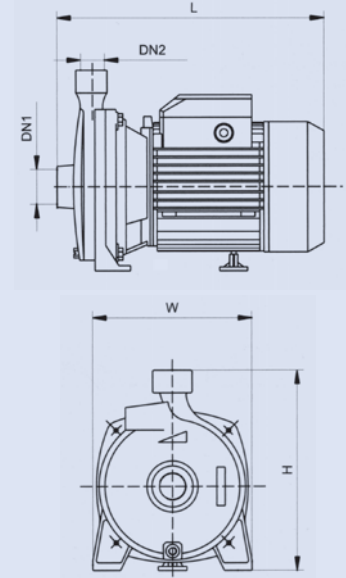

Uygulama Görseli

Pompa Debi (Q) - Basınç (H) Tablosu

CPm158 SERİSİ PARÇA ve MALZEME TABLOSU

Parça Adı	Malzeme
Pompa Gövdesi	Döküm
Difüzör	PPO
Fan	PPO
Motor Gövdesi	Alüminyum
Mekanik Salmastra	Grafit / Seramik
Pompa Mili	AISI 304 SS ASTM 5140

PERFORMANS ve BOYUT TABLOSU

ALARKO DIAMOND	Motor Gücü (HP)	kW	Toplam Boy (H) mm	Toplam Genişlik (L) mm	Toplam Ağırlık (kg)	Pompa Çıkış (DN) Çapı	Kapasite														
							m³/h	0	0,6	1,2	1,8	2,4	3,0	3,6	4,2	4,8	5,4	6,6	8,4		
CPm158/1	1	0,75	247	311	12	1"	l/dk	0	10	20	30	40	50	60	70	80	90	110	140		
							Hm (mSS)	36	35	34	33	31	29,5	27	24,5	21,5	18	-	-		