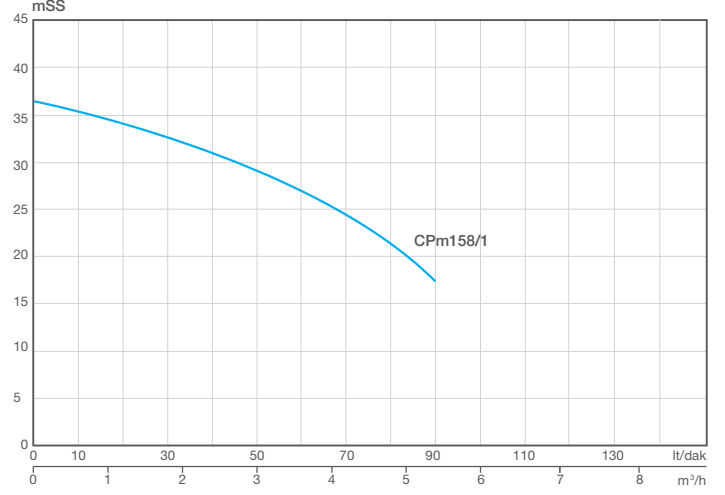

Pompa Debi (Q) - Basınç (H) Tablosu

CPm158 SERİSİ PARÇA ve MALZEME TABLOSU

Parça Adı	Malzeme
Pompa Gövdesi	Döküm
Difüzör	PPO
Fan	PPO
Motor Gövdesi	Alüminyum
Mekanik Salmastra	Grafit / Seramik
Pompa Mili	AISI 304 SS ASTM 5140