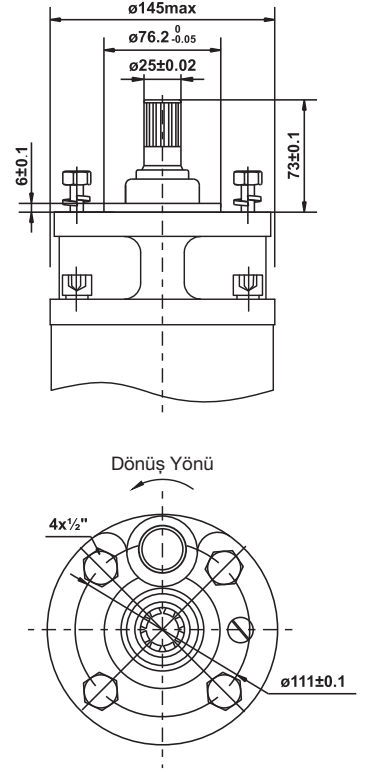

6" DALGIÇ MOTORLAR

Uygulamalar

Kuyu ve su depolarından güvenilir su temini için tasarlanmıştır. Konut, ticari ve endüstriyel tesislerde; bahçe sulama, tarımsal sulama ve genel su transferi uygulamalarında yüksek performanslı çözüm sunar.

Çalışma Koşulları

Devir: 2850 d/d
Yalıtım Sınıfı: F
Koruma Sınıfı: IP68
Maksimum akışkan sıcaklığı: +35°C'ye kadar
Minimum kuyu iç çapı: 6" / Ø152 mm ve üzeri

Motor ve Pompa

Yeniden Sarılabilir Motor
Trifaze: 380–415V / 50Hz
① Direkt yol verme (1 kablo)
② Yıldız-üçgen yol verme (2 kablo)
Yol verme panosu veya Alarko dijital kontrol panosu ile kullanılabilir.
NEMA ölçü standartlarına uygundur.

İsteğe Bağlı

Özel Mekanik Salmastra
Farklı voltaj değerleri veya 60Hz frekans

Garanti: 2 Yıl

(Genel Satış Koşulları uyarınca)