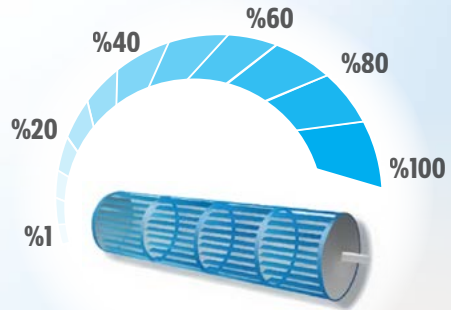

**TASARRUF,
PARMAKLARINIZIN
UCUNDA!**

Tasarruf modunu aktive etmek için sadece X-ECO tuşuna basmanız yeterli. Klimanız gece 8 saat süre boyunca 1,5 kWh'ten daha az enerji tüketimine sahip olacaktır.

Daha **Akıllı**

**DAHİLİ WIFI KİTİ İLE
AKILLI KONTROL
OLANAĞI...**

Akıllı telefonunuz ya da tabletinizle klimanızı kolaylıkla kontrol edebilirsiniz. **Dahili WIFI kiti** ve **Carrier Air Conditioner** uygulaması ile uzaktan kumanda olmasa bile kontrol sizde...

"Carrier Air Conditioner" uygulamasını App Store (IOS) ya da GooglePlay® (Android) platformlarından ücretsiz olarak yükleyebilirsiniz.

Daha **Konforlu**

DC fan motoru sayesinde iç ünite fan hızları 100 kademelidir, daha konforludur ve enerji tasarrufu sağlar.