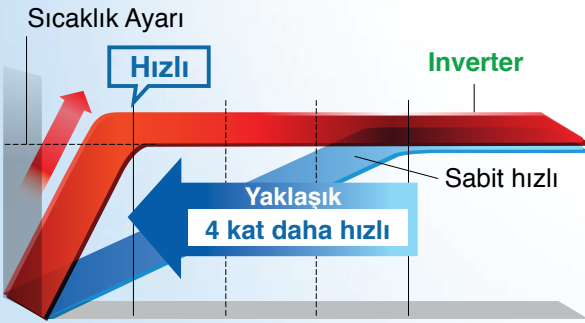

Daha Sessiz

Konforlu bir uyku için 20db düşük ses seviyesi ile çalışır.

20
dB

Daha Güçlü

Carrier Premium inverter klima, sabit hızlı klimalara göre ayarlanan sıcaklığa 4 kat hızlı ulaşarak iç ortamın bir an önce iklimlendirilmesi sağlar.

Daha Hassas

Ayarlanan sıcaklığa hızlıca ulaştıktan sonra, inverter klima, ayar sıcaklığı etrafında minimum dalgalanma ile istenilen sıcaklığı sabit tutmak için çıkış gücünü hassas bir şekilde ayarlar ve keyifli, konforlu bir ortam sağlar.