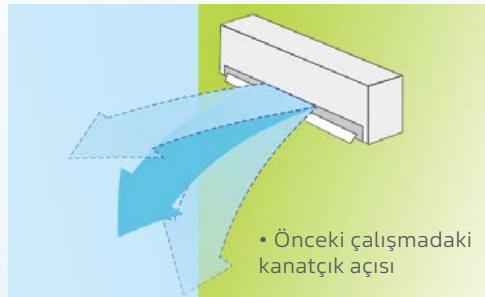

BENİM MODUM

'Benim Modum' fonksiyonu ile klimanız sizin tercihlerinizi hafızaya alır ve bir sonraki çalışma sırasında hatırlar. Bu sayede ayarlarınızı yinelemekten konforun keyfini çıkartırsınız. Klimanızı çalıştırdığınızda kanatçıkların pozisyonu da bir önceki çalışmada buldukları konumu hatırlar ve aynı şekilde çalışırlar.