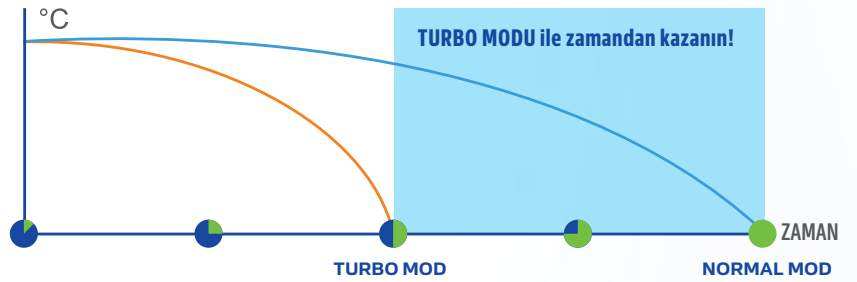

Carrier

turn to the experts™

3D HAVA AKIŞI

Çok yönlü hava çıkışı, odanın her köşesini kapsayacak şekilde düzenli ve soğuk hava akışını yönlendirerek hem yatay hem de dikey olarak hareket eder.

TURBO MOD

'Turbo Mod' fonksiyonu ile, klimanız istenilen iç ortam sıcaklığına hızlıca ulaşmak için çalışma devrini artırır ve maksimum güç seviyesine çıkar. Bu sayede iç ortamın hızlıca istenilen şartlara getirilmesi sağlanırken, konfor düzeyi artırılır.