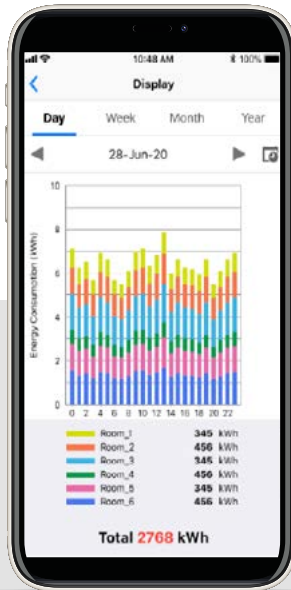

KLİMANIZI AKILLI HÂLE GETİRİN

Evde veya dışarıda konforunuzu arttırın

Aileniz için her zaman ve her yerde mükemmel soğutma veya ısıtma seviyesini bularak konforunuzu özelleştirin. Evdeyken standart wireless adaptörün ve sezgisel uygulamasının avantajlarından yararlanın.

1. Enerji tüketimi izleme
   - Akıllı ses kontrolü işlevleri
2. **Google Home Assistant ve Amazon Alexa ile uyumludur**