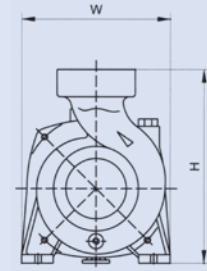

Uygulama Görseli

Pompa Debi (Q) - Basınç (H) Tablosu

CPm200 SERİSİ PARÇA ve MALZEME TABLOSU

Parça Adı	Malzeme
Pompa Gövdesi	Döküm
Difüzör	PPO
Fan	PPO
Motor Gövdesi	Alüminyum
Mekanik Salmastra	Grafit / Seramik
Pompa Mili	AISI 304 SS ASTM 5140

PERFORMANS ve BOYUT TABLOSU

ALARKO DIAMOND	Motor Gücü (HP)	kW	Toplam Boy (H) mm	Toplam Genişlik (L) mm	Toplam Ağırlık (kg)	Pompa Çıkış (DN) Çapı	Kapasite									
							m³/h	0	3	6	9	12	15	18	24	30
							lt/dk	0	50	100	150	200	250	300	400	500
							Hm (mSS)	22	20,9	19,8	18,6	17,3	16	14,6	11,6	8
Cpm200/2	2	1,5	259	369	19	2"										