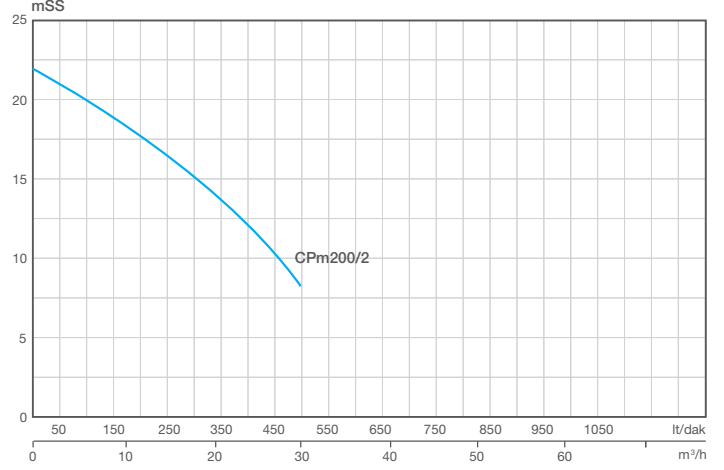

Pompa Debi (Q) - Basınç (H) Tablosu