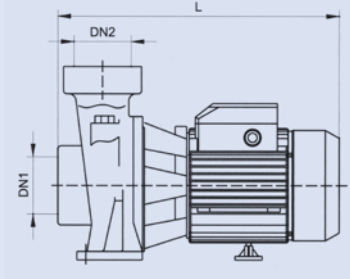

Uygulama Görseli

Pompa Debi (Q) - Basınç (H) Tablosu

CPm200 SERİSİ PARÇA ve MALZEME TABLOSU

Parça Adı	Malzeme
Pompa Gövdesi	Döküm
Difüzör	PPO
Fan	PPO
Motor Gövdesi	Alüminyum
Mekanik Salmastra	Grafit / Seramik
Pompa Mili	AISI 304 SS ASTM 5140

PERFORMANS ve BOYUT TABLOSU

ALARKO DIAMOND	Motor Gücü (HP)	kW	Toplam Boy (H) mm	Toplam Genişlik (L) mm	Toplam Ağırlık (kg)	Pompa Çıkış (DN) Çapı	Kapasite									
							m³/h	0	3	6	9	12	15	18	24	30
							lt/dk	0	50	100	150	200	250	300	400	500
							Hm (mSS)	22	20,9	19,8	18,6	17,3	16	14,6	11,6	8
Cpm200/2	2	1,5	259	369	19	2"										