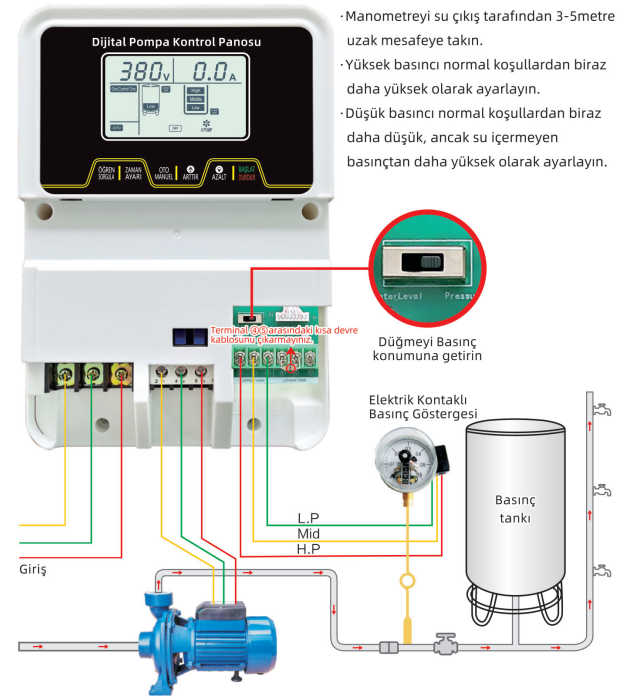

20Y

ALARKO

20Y-2200
Bire Bir Kontrol
220-240VAC,0.37-2.2KW

Pompada öncü,
Alarko Carrier güvencesi ile...

Dalgıç Pompa, Atık Su ve Hidrofor Kullanımları için ALARKO DİJİTAL POMPA KONTROL PANOSU

20Y		
Model	20Y-2,2 kW	20Y-3 kW
Anma Gücü	0,37-2,2 kW	0,37-3 kW
Anma Giriş Gerilimi	220 VAC, 50 Hz / 60 Hz	
Kontrollü Pompa Sayısı	Tek pompa	
Ekran	LCD göstergesi	

D1		
Model	D1-4000	D1-7500
Anma Gücü	0,75-4 kW	1,1-7,5 kW
Anma Giriş Gerilimi	380 VAC, 50 Hz / 60 Hz	
Kontrollü Pompa Sayısı	Tek pompa	
Ekran	LCD göstergesi	

- Manometreyi su çıkış tarafından 3-5metre uzak mesafeye takın.
- Yüksek basıncı normal koşullardan biraz daha yüksek olarak ayarlayın.
- Düşük basıncı normal koşullardan biraz daha düşük, ancak su içermeyen basınçtan daha yüksek olarak ayarlayın.

- Manometreyi su çıkış tarafından 3-5metre uzak mesafeye takın.
- Yüksek basıncı normal koşullardan biraz daha yüksek olarak ayarlayın.
- Düşük basıncı normal koşullardan biraz daha düşük, ancak su içermeyen basınçtan daha yüksek olarak ayarlayın.