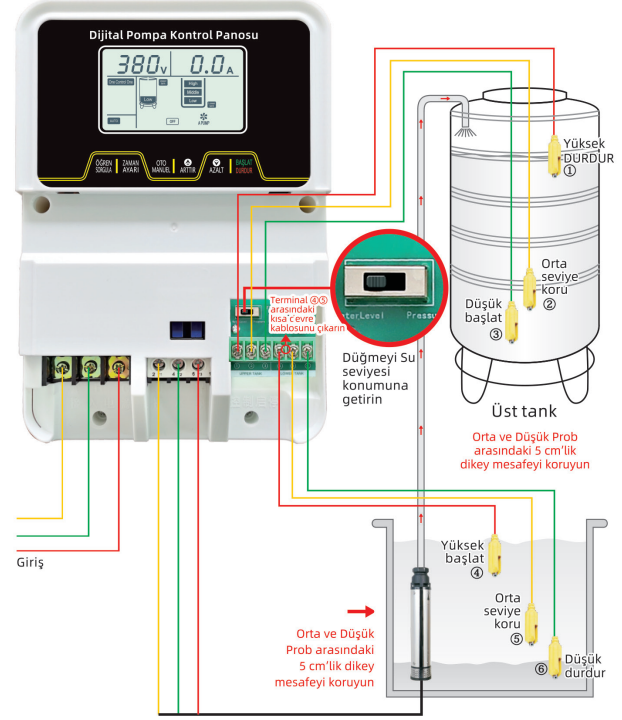

Dijital Pompa Kontrol Panosu

ÜSTÜN ÖZELLİKLER

- ✓ Zaman ayarlı AÇ/KAPAT, otomatik veya manuel BAŞLA/DURDUR.
- ✓ Elektrik kesintisi sonrası otomatik çalışma.
- ✓ Akım, gerilim, su seviyesi görüntüleme.
- ✓ Pompa arıza görüntüleme ve uyarısı.
- ✓ Aşırı yük/yüksüz çalışma akım ayarı.
- ✓ Aşırı yük veya susuz çalışma uyarısı sonrası çalışma zamanını ayarlama/erteleme.
- ✓ Pompa arıza kayıtlarını görüntüleme.

20Y

ALARKO

20Y-2200
Bire Bir Kontrol
220-240VAC,0.37-2.2KW

Pompada öncü,
Alarko Carrier güvencesi ile...

Dalgıç Pompa, Atık Su ve Hidrofor Kullanımları için ALARKO DİJİTAL POMPA KONTROL PANOSU

20Y		
Model	20Y-2,2 kW	20Y-3 kW
Anma Gücü	0,37-2,2 kW	0,37-3 kW
Anma Giriş Gerilimi	220 VAC, 50 Hz / 60 Hz	
Kontrollü Pompa Sayısı	Tek pompa	
Ekran	LCD göstergesi	

D1		
Model	D1-4000	D1-7500
Anma Gücü	0,75-4 kW	1,1-7,5 kW
Anma Giriş Gerilimi	380 VAC, 50 Hz / 60 Hz	
Kontrollü Pompa Sayısı	Tek pompa	
Ekran	LCD göstergesi	

- Manometreyi su çıkış tarafından 3-5metre uzak mesafeye takın.
- Yüksek basıncı normal koşullardan biraz daha yüksek olarak ayarlayın.
- Düşük basıncı normal koşullardan biraz daha düşük, ancak su içermeyen basınçtan daha yüksek olarak ayarlayın.

- Manometreyi su çıkış tarafından 3-5metre uzak mesafeye takın.
- Yüksek basıncı normal koşullardan biraz daha yüksek olarak ayarlayın.
- Düşük basıncı normal koşullardan biraz daha düşük, ancak su içermeyen basınçtan daha yüksek olarak ayarlayın.