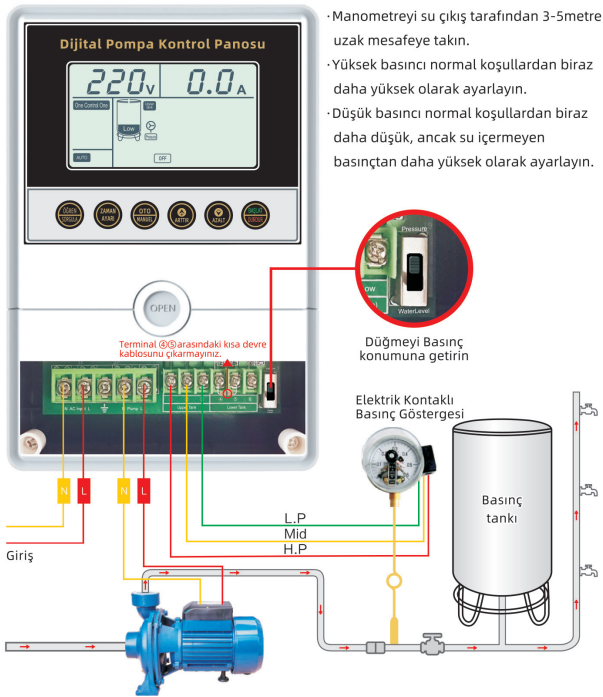

20Y

ALARKO

20Y-2200
Bire Bir Kontrol
220-240VAC,0.37-2.2KW

Pompada öncü,
Alarko Carrier güvencesi ile...

Dalgıç Pompa, Atık Su ve Hidrofor Kullanımları için ALARKO DİJİTAL POMPA KONTROL PANOSU

20Y		
Model	20Y-2,2 kW	20Y-3 kW
Anma Gücü	0,37-2,2 kW	0,37-3 kW
Anma Giriş Gerilimi	220 VAC, 50 Hz / 60 Hz	
Kontrollü Pompa Sayısı	Tek pompa	
Ekran	LCD göstergesi	

D1		
Model	D1-4000	D1-7500
Anma Gücü	0,75-4 kW	1,1-7,5 kW
Anma Giriş Gerilimi	380 VAC, 50 Hz / 60 Hz	
Kontrollü Pompa Sayısı	Tek pompa	
Ekran	LCD göstergesi	

- Manometreyi su çıkış tarafından 3-5metre uzak mesafeye takın.
- Yüksek basıncı normal koşullardan biraz daha yüksek olarak ayarlayın.
- Düşük basıncı normal koşullardan biraz daha düşük, ancak su içermeyen basınçtan daha yüksek olarak ayarlayın.

- Manometreyi su çıkış tarafından 3-5metre uzak mesafeye takın.
- Yüksek basıncı normal koşullardan biraz daha yüksek olarak ayarlayın.
- Düşük basıncı normal koşullardan biraz daha düşük, ancak su içermeyen basınçtan daha yüksek olarak ayarlayın.