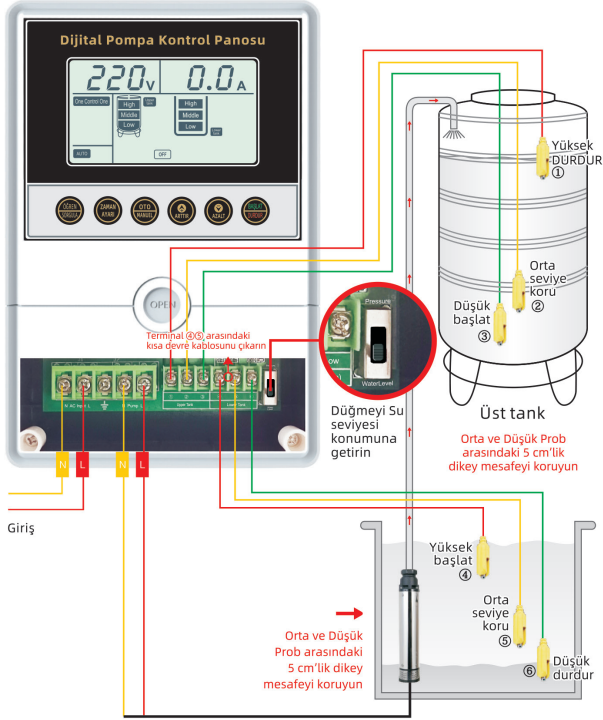

Dijital Pompa Kontrol Panosu

ÜSTÜN ÖZELLİKLER

- ✓ Zaman ayarlı AÇ/KAPAT, otomatik veya manuel BAŞLA/DURDUR.
- ✓ Elektrik kesintisi sonrası otomatik çalışma.
- ✓ Akım, gerilim, su seviyesi görüntüleme.
- ✓ Pompa arıza görüntüleme ve uyarısı.
- ✓ Aşırı yük/yüksüz çalışma akım ayarı.
- ✓ Aşırı yük veya susuz çalışma uyarısı sonrası çalışma zamanını ayarlama/erteleme.
- ✓ Pompa arıza kayıtlarını görüntüleme.

20Y

ALARKO

20Y-2200
Bire Bir Kontrol
220-240VAC,0.37-2.2KW

Pompada öncü,
Alarko Carrier güvencesi ile...

Dalgıç Pompa, Atık Su ve Hidrofor Kullanımları için ALARKO DİJİTAL POMPA KONTROL PANOSU

20Y		
Model	20Y-2,2 kW	20Y-3 kW
Anma Gücü	0,37-2,2 kW	0,37-3 kW
Anma Giriş Gerilimi	220 VAC, 50 Hz / 60 Hz	
Kontrollü Pompa Sayısı	Tek pompa	
Ekran	LCD göstergesi	

D1		
Model	D1-4000	D1-7500
Anma Gücü	0,75-4 kW	1,1-7,5 kW
Anma Giriş Gerilimi	380 VAC, 50 Hz / 60 Hz	
Kontrollü Pompa Sayısı	Tek pompa	
Ekran	LCD göstergesi	

- Manometreyi su çıkış tarafından 3-5metre uzak mesafeye takın.
- Yüksek basıncı normal koşullardan biraz daha yüksek olarak ayarlayın.
- Düşük basıncı normal koşullardan biraz daha düşük, ancak su içermeyen basınçtan daha yüksek olarak ayarlayın.

- Manometreyi su çıkış tarafından 3-5metre uzak mesafeye takın.
- Yüksek basıncı normal koşullardan biraz daha yüksek olarak ayarlayın.
- Düşük basıncı normal koşullardan biraz daha düşük, ancak su içermeyen basınçtan daha yüksek olarak ayarlayın.