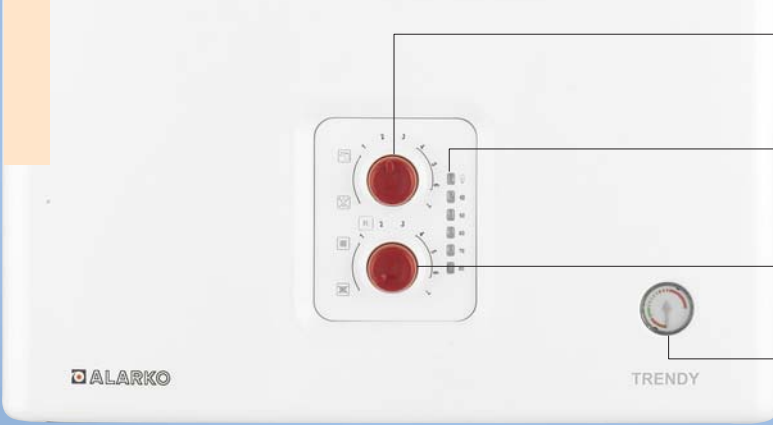

### Özellikler

- Geniřlięi sadece 40 cm, yükseklięi 70 cm, derinlięi 34 cm. Hafiflięi ve minimum boyutları ile kolay montaj.
- 10,3 - 23,4 kW arasında ayarlanabilen ısıtma gücü.
- Elektronik ateřlemeli bacalı ve hermetik iki model.
- % 90 ısı verimle saęlanan yakıt tasarrufu.
- ısıtma ve kullanım suyu devresinde % 47-100 aralıęında sürekli ve tam alev modülasyonu.
- Düşük su basıncında (0,5 bar) çalışma.
- Cihazın sık sık devreye girmesini engellemek için 3 dakikalık gecikme çalışması.
- Kullanım sıcak suyunda 35-60°C, kalorifer devresinde 30-85°C sıcaklık ayar olanaęı.
- Elektriksel koruma sınıfı IPX 4D.

### Açma/Kapama ve Kullanım Suyu Ayar Düğmesi

Kombinin açılıp kapatılmasını ve kullanım suyunun istenen sıcaklığa ayarlanmasını sağlar.

### LED Grubu (Işıklı Gösterge)

Kombinin çalışma modunu, sıcaklığını ve arıza durumunu gösterir. 6 adettir. İlki yeşil, diğerleri kırmızı renkte yanar.