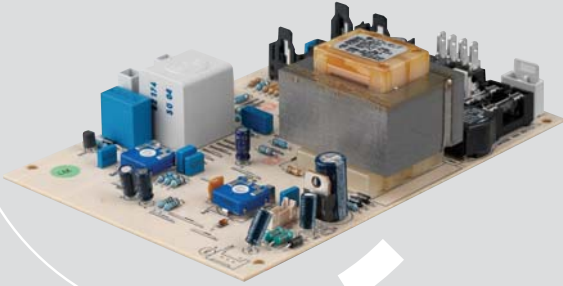

Geliştirilmiş Beyin ve Emniyet Sistemleri

Tüm elektronik donanımın, kombinin emniyetini ve kontrolünü sağlar.

- Alev olmadığında gazı kesen iyonizasyon alev kontrolü.
- 3 bar emniyet ventili ile yüksek basınca karşı koruma.
- Limit termostat ile yüksek sıcaklığa karşı koruma.
- Isıl yığılmaları engellemek için pompayı 1 dakika fazla çalıştırma.
- Pompa sıkışmasını önlemek için pompayı 24 saatte bir 30 saniye otomatik çalıştırma.
- Bacalı tiplerde baca termostatı ve hermetik tiplerde fark basınç anahtarı ile baca emniyeti.
- Otomatik by pass ile susuz çalışmaya karşı koruma.
- Donma koruma emniyeti. Tesisat su sıcaklığı 6°C'a düştüğü zaman yakıcı otomatik olarak devreye girer.