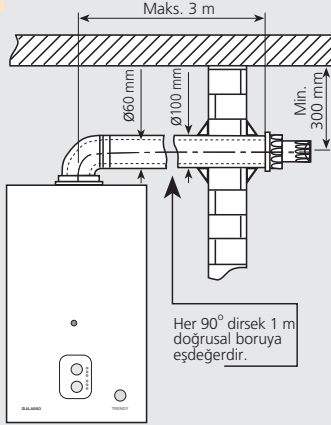

ALARKO - Trendy Kombi...

Boyutlar

TEKNİK ÖZELLİKLER	Hermetik TY 20-HE		Bacalı TY 20-AE	
	Nominal Isı Gücü	kW		23,4
Nominal Kapasitede Verim	kCal/saat		20.100	
Baca Sistemi	%		90	
Ateşleme Sistemi	Hermetik		Bacalı	
ISITMA DEVRESİ				
Sıcaklık Aralığı	°C		30-85	
Basınç (Maks./Min.)	bar		3,0/0,5	
Genleşme Tankı Hacmi/Basıncı	l /bar		6,0/1,2	
Donma Koruması İçin Yanma Başlaması Sıcaklığı	°C		6	
KULLANIM SUYU DEVRESİ				
Sıcaklık Aralığı	°C		35-60	
Basınç (Maks./Min.)	bar		10/0,1	
Min. Sıcak Kullanım Suyu Debisi	l /dak		2,5	
Maksimum Sıcak Su Debisi (ΔT=25°C)	l /dak		12,3	
FİZİKSEL ÖZELLİKLER				
Baca Çapı	mm		100 (emiş)/60 (basma)	
Boyutlar (Genişlik/Yükseklik/Derinlik)	mm		400/700/340	
Ağırlık (Net/Brüt)	kg		33/36	
Isıtma Gidiş/Dönüş Bağlantıları (A/B)	mm		3/4"	
Kullanım Suyu Giriş/Çıkış Bağlantıları (C/D)	mm		1/2"	
Gaz Bağlantısı (E)	mm		3/4"	
ELEKTRİKSEL ÖZELLİKLER				
Elektrik Bağlantısı	V/Hz/Faz		230/50/1	
Şiforta	A		4	
Elektrik Tüketimi	W		110	
Elektriksel Koruma Sınıfı			IPX4D	

Not: Tablodaki veriler doğalgaz kullanımına göre dir.

Hermetik

Bacalı

SİPARİŞ NOTASYONU

Not: Teknolojik gelişmeler nedeniyle değişiklik hakkı saklıdır.

ALARKO

ALARKO CARRIER
SANAYİ VE TİCARET A.Ş.

İSTANBUL : GOSB-Gebze Organize Sanayi Bölgesi Ş. Bilgişu Cad. 41480 Gebze-KOCAELİ
Tel: (0 262) 648 60 00 • Fax: (0 262) 648 61 01

ANKARA : Sedat Simavi Sok. No: 48, 06550 Çankaya-ANKARA
Tel: (0 312) 409 52 00 • Fax: (0 312) 440 79 30

İZMİR : Şehit Fethibey Cad. No.55 Kat 13, 35210 Pasaport-İZMİR
Tel: (0 232) 483 25 60 • Fax: (0 232) 441 55 13

ADANA : Ziyapaşa Bulv. No: 25/5-6, 01130 ADANA
Tel: (0 322) 457 62 23 • Fax: (0 322) 453 05 84

ANTALYA : M. Kasapoğlu Cad. Küçükçaya Sitesi A Blok 1/4, 07050 ANTALYA
Tel: (0 242) 322 00 29 • Fax: (0 242) 322 87 66

M. D. H. : 444 0 128

web: www.alarko-carrier.com.tr
e-posta: info@alarko-carrier.com.tr