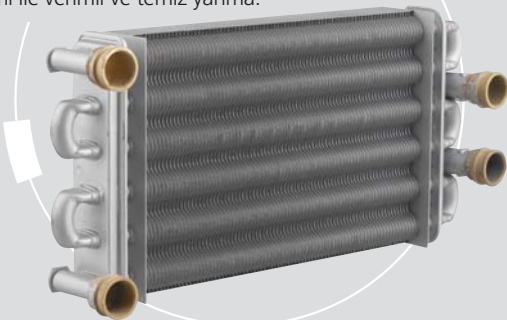

Ergonomik Kontrol paneli

Açma/Kapama ve Kullanım Suyu Ayar Düğmesi

Kombinin açılıp kapatılmasını ve kullanım suyunun istenen sıcaklığa ayarlanmasını sağlar.

LED Grubu (Işıklı Gösterge)

Kombinin çalışma modunu, sıcaklığını ve arıza durumunu gösterir. 6 adettir. İlki yeşil, diğerleri kırmızı renkte yanar.

Kalorifer Sistemi Ayar Düğmesi

Kalorifer tesisatı suyunun istenen sıcaklığa ayarlanmasını sağlar.

Basınç Göstergesi (Manometre)

Kalorifer sisteminin su basıncını gösterir.

Geliştirilmiş Beyin ve Emniyet Sistemleri

Tüm elektronik donanımın, kombinin emniyetini ve kontrolünü sağlar.

- Alev olmadığında gazı kesen iyonizasyon alev kontrolü.
- 3 bar emniyet ventili ile yüksek basınca karşı koruma.
- Limit termostat ile yüksek sıcaklığa karşı koruma.
- Isıl yığılmaları engellemek için pompayı 1 dakika fazla çalıştırma.
- Pompa sıkışmasını önlemek için pompayı 24 saatte bir 30 saniye otomatik çalıştırma.
- Bacalı tiplerde baca termostatı ve hermetik tiplerde fark basınç anahtarı ile baca emniyeti.
- Otomatik by pass ile susuz çalışmaya karşı koruma.
- Donma koruma emniyeti. Tesisat su sıcaklığı 6°C'a düştüğü zaman yakıcı otomatik olarak devreye girer.

Yeni ve İleri Teknoloji

Modülasyonlu Gaz Bloğu

Kart üzerindeki elektronik devreden gelen sinyallerle, ihtiyaç kadar ısı enerjisini, alev boyunu ayarlayarak sağlayan alev modülasyonu ile yakıttan tasarruf.

Sirkülasyon Pompası

Üç devirli. Otomatik pürjörli. Devir sayısı tesisata uygun seçilerek elektrikten tasarruf sağlanır.

Bitermik Isı Eşanjörü

Kalorifer ve kullanım sıcak suyu için tek eşanjör. 6 geçişli özel tasarımı ile sessiz. Gazın homojen dağılımı ile verimli ve temiz yanma.

Sirkülasyon Pompası Performans Grafiği*