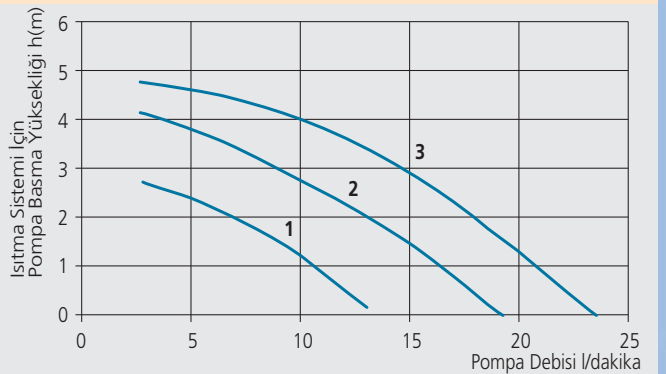

Sirkülasyon Pompası Performans Grafiği*

*Grafik kombinin iç direnci çıkartılarak hazırlanmıştır.