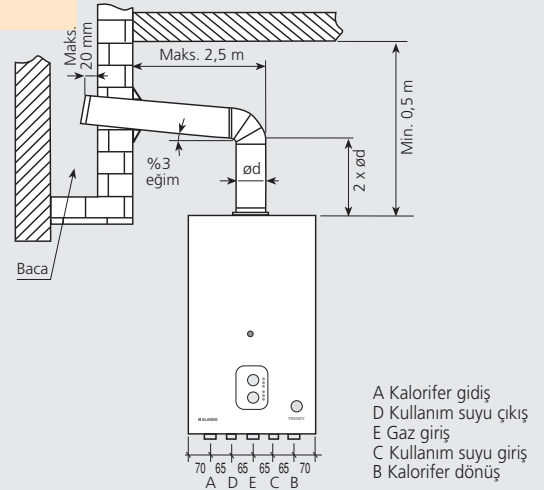

ALARKO - Trendy Kombi...

Boyutlar

TEKNİK ÖZELLİKLER	Hermetik TY 20-HE		Bacalı TY 20-AE	
	Nominal Isı Gücü	kW		23,4
Nominal Kapasitede Verim	kCal/saat		20.100	
Baca Sistemi	%		90	
Ateşleme Sistemi	Hermetik		Bacalı	
ISITMA DEVRESİ				
Sıcaklık Aralığı	°C		30-85	
Basınç (Maks./Min.)	bar		3,0/0,5	
Genleşme Tankı Hacmi/Basıncı	l /bar		6,0/1,2	
Donma Koruması İçin Yanma Başlaması Sıcaklığı	°C		6	
KULLANIM SUYU DEVRESİ				
Sıcaklık Aralığı	°C		35-60	
Basınç (Maks./Min.)	bar		10/0,1	
Min. Sıcak Kullanım Suyu Debisi	l /dak		2,5	
Maksimum Sıcak Su Debisi (ΔT=25°C)	l /dak		12,3	
FİZİKSEL ÖZELLİKLER				
Baca Çapı	mm		100 (emiş)/60 (basma)	
Boyutlar (Genişlik/Yükseklik/Derinlik)	mm		400/700/340	
Ağırlık (Net/Brüt)	kg		33/36	
Isıtma Gidiş/Dönüş Bağlantıları (A/B)	mm		3/4"	
Kullanım Suyu Giriş/Çıkış Bağlantıları (C/D)	mm		1/2"	
Gaz Bağlantısı (E)	mm		3/4"	
ELEKTRİKSEL ÖZELLİKLER				
Elektrik Bağlantısı	V/Hz/Faz		230/50/1	
Şiforta	A		4	
Elektrik Tüketimi	W		110	
Elektriksel Koruma Sınıfı			IPX4D	

Not: Tablodaki veriler doğalgaz kullanımına göre dir.

Hermetik

Bacalı

SİPARİŞ NOTASYONU

Not: Teknolojik gelişmeler nedeniyle değişiklik hakkı saklıdır.

ALARKO

ALARKO CARRIER
SANAYİ VE TİCARET A.Ş.

İSTANBUL : GOSB-Gebze Organize Sanayi Bölgesi Ş. Bilgişu Cad. 41480 Gebze-KOCAELİ
Tel: (0 262) 648 60 00 • Fax: (0 262) 648 61 01

ANKARA : Sedat Simavi Sok. No: 48, 06550 Çankaya-ANKARA
Tel: (0 312) 409 52 00 • Fax: (0 312) 440 79 30

İZMİR : Şehit Fethibey Cad. No.55 Kat 13, 35210 Pasaport-İZMİR
Tel: (0 232) 483 25 60 • Fax: (0 232) 441 55 13

ADANA : Ziyapaşa Bulv. No: 25/5-6, 01130 ADANA
Tel: (0 322) 457 62 23 • Fax: (0 322) 453 05 84

ANTALYA : M. Kasapoğlu Cad. Küçükçaya Sitesi A Blok 1/4, 07050 ANTALYA
Tel: (0 242) 322 00 29 • Fax: (0 242) 322 87 66

M. D. H. : 444 0 128

web: www.alarko-carrier.com.tr
e-posta: info@alarko-carrier.com.tr